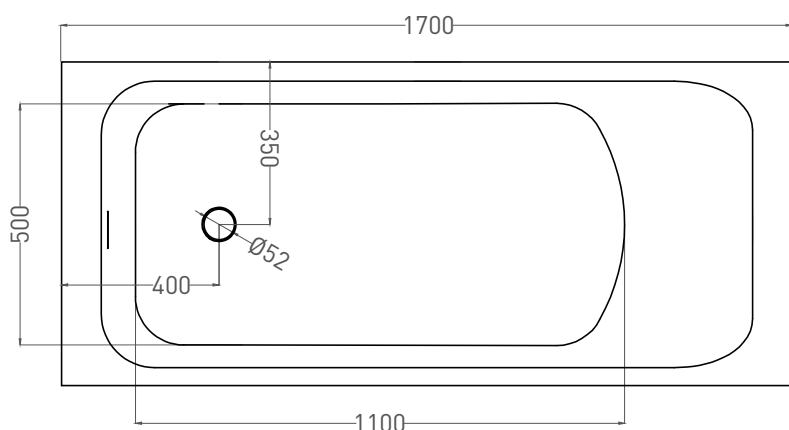

ORLANDA KIT 170x70

ВАННА ВСТРАИВАЕМАЯ 102111G / 102111M

Дизайн: Salini SRL

salini
L'ANIMA DELL'ACQUA

Размеры: 1700 x 700 x 590 / 610 мм

Вес нетто / брутто: 72 / 123 кг, 77 / 128 кг

Объём до перелива: 237 л

Глубина до перелива: 380 мм

Материал: S-Sense

Покрытие: глянцевое / матовое

Цвет: RAL / белый

Комплектация: интегрированный слив-перелив, сифон, донный клапан Click-Clack в цвет изделия с логотипом Salini, регулируемые ножки до 2 см

Требуемый смеситель: настенный / напольный

Гарантия: 10 лет

Производство: Италия / Россия

Salini SRL

20122 Italia, Milano, Largo Ildefonso Schuster, 1

info@salini-srl.com

www.salini-srl.com

© Salini SRL - All rights reserved

Все права защищены. Несанкционированное копирование, публикация, полное или частичное воспроизведение запрещены.