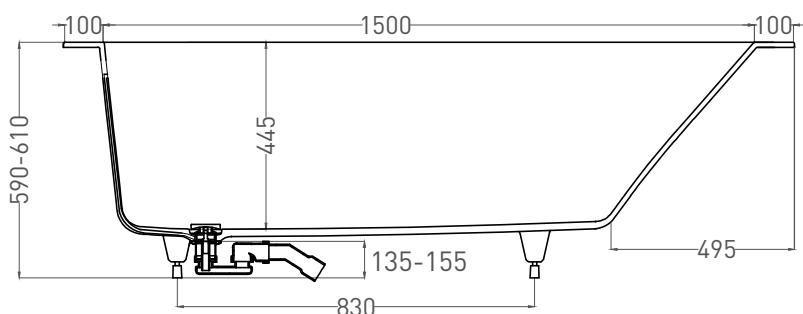

ORLANDA KIT 170x70

ВАННА ВСТРАИВАЕМАЯ 102111G / 102111M

Дизайн: Salini SRL

salini
L'ANIMA DELL'ACQUA

Размеры: 1700 x 700 x 590 / 610 мм

Вес нетто / брутто: 72 / 123 кг, 77 / 128 кг

Объём до перелива: 237 л

Глубина до перелива: 380 мм

Материал: S-Sense

Покрытие: глянцевое / матовое

Цвет: RAL / белый

Комплектация: интегрированный слив-перелив, сифон, донный клапан Click-Clack в цвет изделия с логотипом Salini, регулируемые ножки до 2 см

Требуемый смеситель: настенный / напольный

Гарантия: 10 лет

Производство: Италия / Россия

Salini SRL

20122 Italia, Milano, Largo Ildefonso Schuster, 1

info@salini-srl.com

www.salini-srl.com

© Salini SRL - All rights reserved

Все права защищены. Несанкционированное копирование, публикация, полное или частичное воспроизведение запрещены.