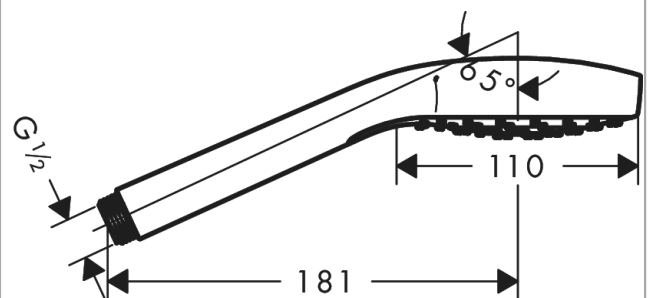

Срома S

Ручной душ 110 1jet EcoSmart+

Поверхность: **белый / хром** Артикульный номер: **26806400**

Описание

Характеристики

- размер головки душа: 110 мм
- тип струи: Rain
- максимальный объем расхода воды при 3 барах: 7 л/мин
- промываемое сетчатое уплотнение
- соединительная резьба G $\frac{1}{2}$
- подходит для проточных водонагревателей

Технология

Продукт

Чертеж

График расхода воды

Расход измерен практически с помощью соответствующей арматуры (термостат/смеситель/скрытый клапан).

Croma S**Ручной душ 110 1jet EcoSmart+**Поверхность: **белый / хром** Артикульный номер: **26806400****Покомпонентное изображение**