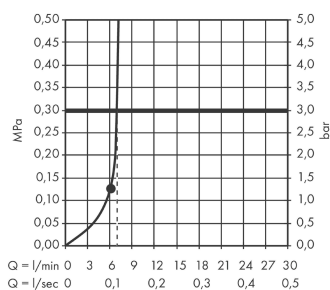

Срома S

Ручной душ 110 1jet EcoSmart+

Поверхность: **белый / хром** Артикульный номер: **26806400**

Описание

Характеристики

- размер головки душа: 110 мм
- тип струи: Rain
- максимальный объем расхода воды при 3 барах: 7 л/мин
- промываемое сетчатое уплотнение
- соединительная резьба G $\frac{1}{2}$
- подходит для проточных водонагревателей

Технология

Продукт

Чертеж

График расхода воды

Расход измерен практически с помощью соответствующей арматуры (термостат/смеситель/скрытый клапан).

Croma S**Ручной душ 110 1jet EcoSmart+**Поверхность: **белый / хром** Артикульный номер: **26806400****Покомпонентное изображение**