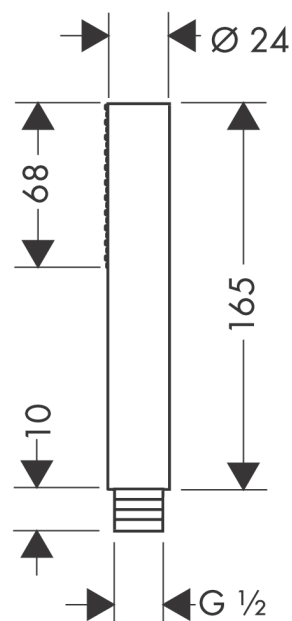

AXOR Starck

Ручной душ-"палочка" 1jet

Поверхности : **хром** Артикульный номер: **10531000**

Описание

Характеристики

- тип струи: Rain
- расход воды при 3 барах: 8 л/мин
- цвет хром
- промывающийся грязеулавливающий фильтр
- соединительная резьба G 1/2
- подходит для проточных водонагревателей

Технология

Продукт

Чертеж

График расхода воды