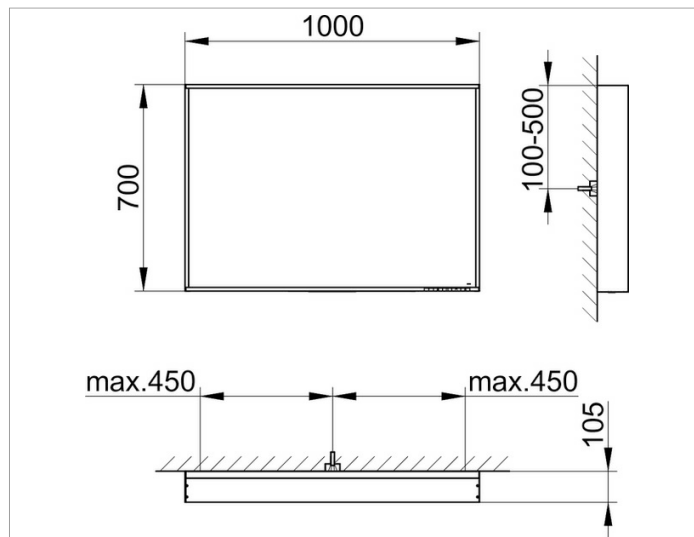

Plan**33097ZZ3000 Зеркало с подсветкой****ИЗДЕЛИЕ****ЧЕРТЕЖ****ОПИСАНИЕ ИЗДЕЛИЯ**

плавная регулировка цвета подсветки от 2700 Кельвин (теплый белый) до 6500 Кельвин (яркий дневной свет),
алюминиевая рама по периметру зеркала, лакированная

ЕЕК: A++, A+, A , 42 kWh/1000h

поверхность

42 Вт

Габариты

1000 x 700 x 105 mm