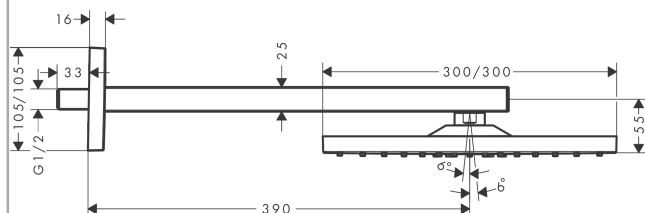

Raindance E

Верхний душ 300 1jet с держателем

Поверхности : хром   Артикульный номер: 26238000

Описание

Характеристики

- состоит из: верхний душ, держатель верхнего душа
- тип струи: RainAir
- размер душевого диска: 300 x 300 мм
- длина держателя для душа: 390 мм
- шарнирное соединение: регулируемый угол верхнего душа
- расход воды для струи RainAir (при 3 бар): 17 л/мин
- материал душевого диска: металл
- съемный душевой диск для очистки
- монтаж: стена
- соединительная резьба G 1/2

Технология

Продукт

Чертеж

График расхода воды

Расход измерен практически с помощью соответствующей арматуры (термостат/смеситель/скрытый клапан).