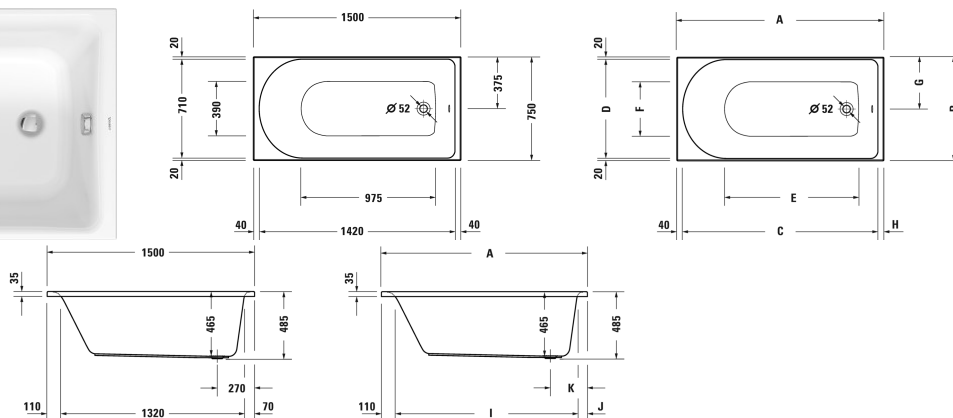

Ванна # 70047100000000

| < 1500 мм > |

Ванна	Размеры	Вес	Номер заказа
прямоугольный вариант, встраиваемая версия, с одним наклоном для спины, санитарный акрил, Полезный объем 370 мм			
Цвета			
00 Белый Alpin			
Вариант			
Базовая модель	1500 x 750 мм	21,000 кг	70047100000000
Подходящая настройка			
Поручень для ванны хром			792804
Соответствующая продукция			
Анкер для ванны для монтажа и опоры ванн и душевых поддонов D-code, 3 штуки,			790125
Слив и перелив хром, для ванн D-Code с боковым выпуском, диаметр выпуска 52 мм, длина шланга в метал. оплетке 530 мм,			790225
Звукоизоляционный профиль для поглощения шума, Длина: 3300 мм,			790126
Ножки для ванн и душевых поддонов D-Code, с боковой длиной > 1000 мм, регулировка по высоте от 115 до 180 мм, регулировка по высоте 135 - 165 мм с комплектом звукоизоляции для душевых поддонов, 2 штуки,			790127
Комплект звукоизоляции для ванн из акрила ****, В составе: анкера для ванн со звукоизоляцией, битумные маты, настенный профиль # 790126,			791368

Ванна # 700471000000000

|< 1500 мм >|

Комплект слива-перелива квадратно-овальный с наливом ванны, хром, *, для ванн с боковым выпуском, диаметр выпуска 52 мм, длина шланга в метал. оплетке 530 мм,	792201
Опора из стиропора для ванны для # 700471,	792427

Все чертежи содержат необходимые размеры с соблюдением стандартных допусков. Они указаны в мм и не являются обязательными. Точные размеры, в частности для монтажа по индивидуальному заказу, можно получить только по готовому изделию.