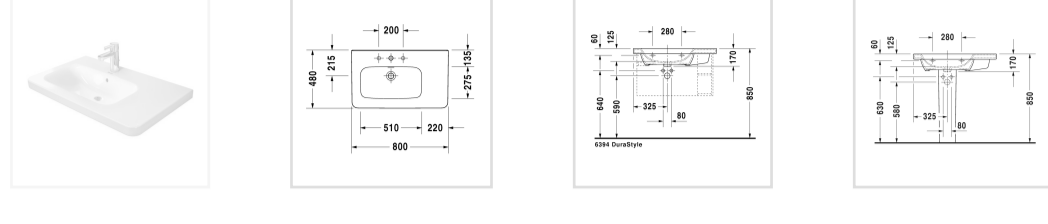

- Инструкция по уходу
- Монтажная инструкция
- Руководство по эксплуатации
- CAD и данные по планированию

Номер артикула 232580
 с плоскостью под смеситель, раковина слева, глазуровка снизу, 800 мм
 Design by Matteo Thun & Antonio Rodriguez

Размеры
 800 мм

Варианты
 ● с переливом 1 готовое отверстие под смеситель 2325800000

Также доступно с WonderGliss
 Керамика, покрытая WonderGliss, будет оставаться гладкой, привлекательной и чистой в течение долгого времени