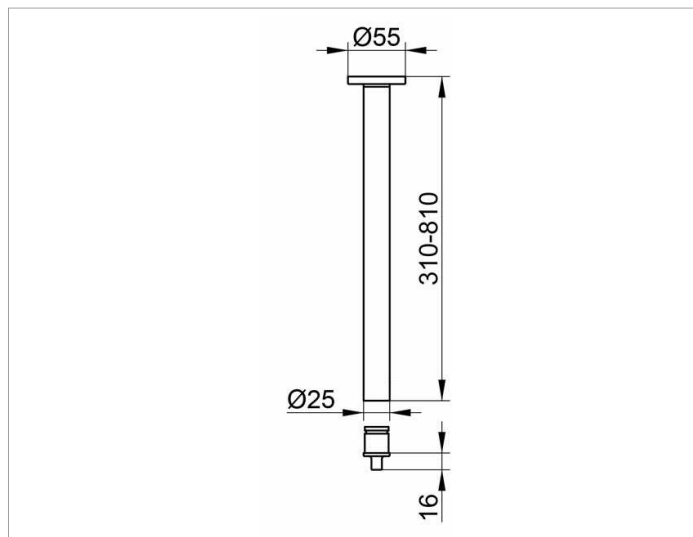

Plan

14941070300 Комплект штанг к потолку

ИЗДЕЛИЕ

ЧЕРТЕЖ

ОПИСАНИЕ ИЗДЕЛИЯ

комплект состоит из:  
1 x настенное крепление  
1 x штанга для душевой занавески  
1 x соединительный элемент

поверхность

нержавеющая сталь/темно-серый (RAL 7021)

Габариты

300 mm

спецификации

KEUCO PLAN ceiling support (set) complete, 14941070300  
consisting of:  
1 x wall mounting set  
1 x shower curtain rail 11-13/16", stainless steel/dark grey (RAL 7021),  
diameter 1"  
1 x connecting piece