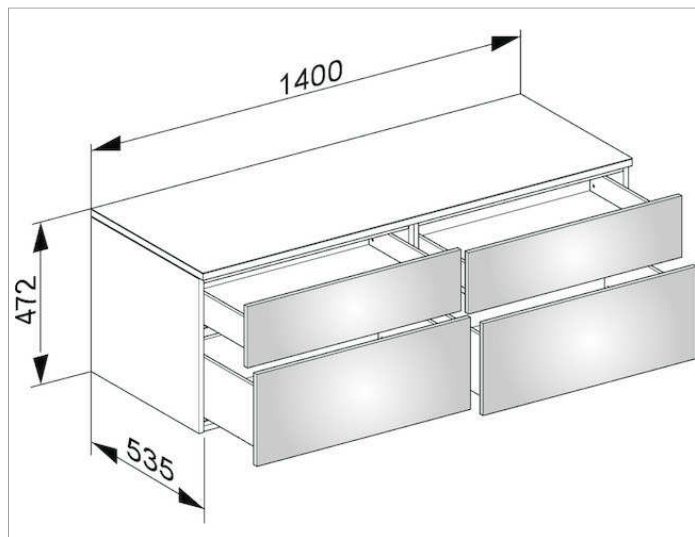

Edition 400

31767XX0000 Боковая тумба

ИЗДЕЛИЕ

ЧЕРТЕЖ

ОПИСАНИЕ ИЗДЕЛИЯ

подвесная
4 выдвижных фронтальных ящика с нажимным открыванием Push-to-Open и доводчиком, высота верхних выдвижных ящиков - 180 мм, нижних – 270 мм

поверхность

37, 38, 39, 45

Габариты

1400 x 472 x 535 mm