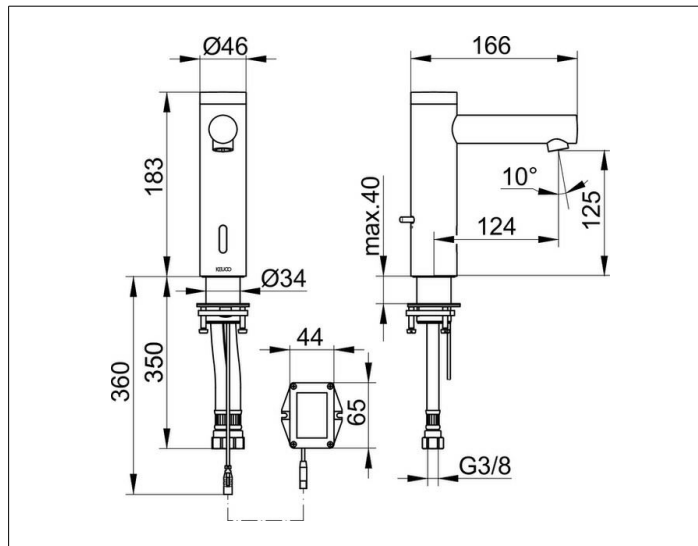

IXMO
59511011100 Elektronik-Waschtischmischer

ИЗДЕЛИЕ

ЧЕРТЕЖ

ПОВЕРХНОСТЬ

хром

ГАБАРИТЫ

IXMO Pure