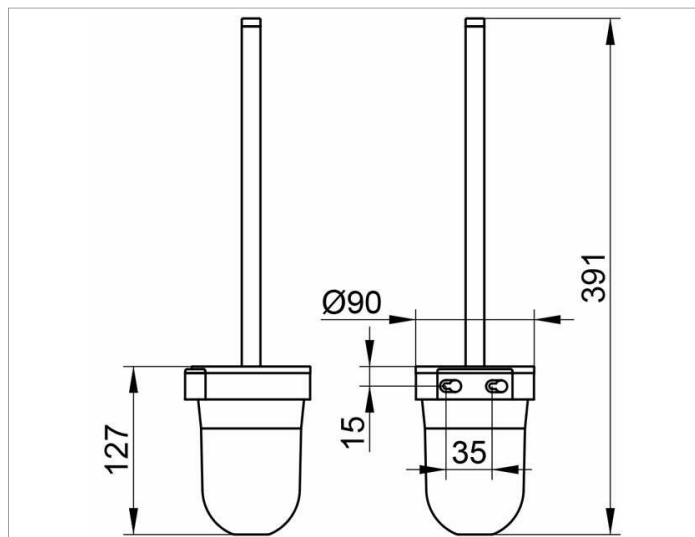

City.2
02764010100 Туалетный гарнитур

ИЗДЕЛИЕ

ОПИСАНИЕ ИЗДЕЛИЯ

в комплекте с непрозрачной пластиковой колбой,
ершом с ручкой и запасной головкой ершика

поверхность

хром

ЧЕРТЕЖ

спецификации

KEUCO CITY.2 toilet brush set 02764010100
chrome-plated toilet brush set in a new clear design
wall mounted model complete with brush
removable synthetic insert for easy cleaning
height 127 mm (height including the brush 393 mm), diameter 90 mm,
projection 95 mm
The toilet brush is fitted hidden
Delivery incl. corrosion-free mounting material