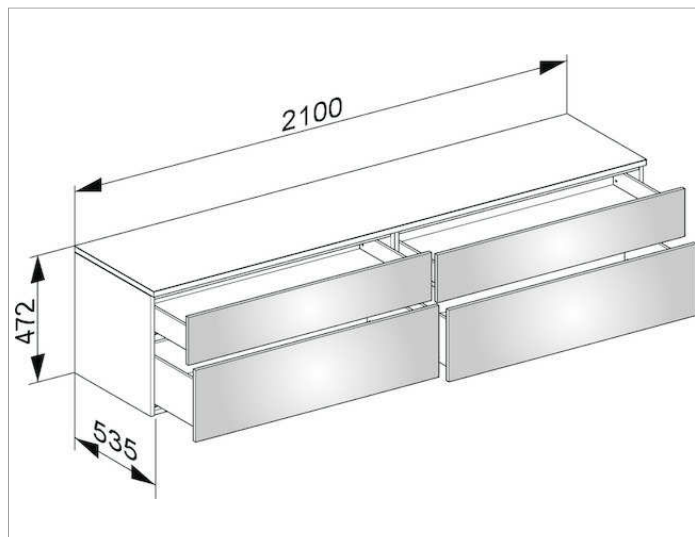

Edition 400

31773XX0000 Боковая тумба

ИЗДЕЛИЕ

ЧЕРТЕЖ

ОПИСАНИЕ ИЗДЕЛИЯ

подвесная
4 выдвижных фронтальных ящика с нажимным открыванием Push-to-Open и доводчиком, высота верхних выдвижных ящиков - 180 мм, нижних – 270 мм

поверхность

37, 38, 39, 45

Габариты

2100 x 472 x 535 mm