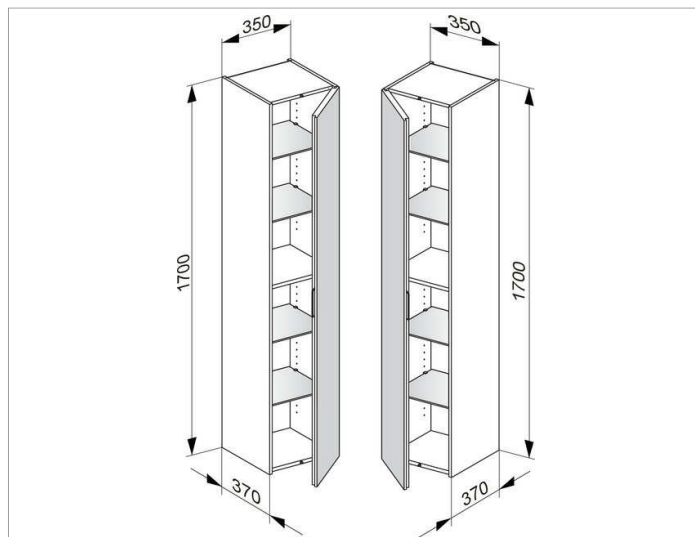

Edition 11

31330ZZ0001 Высокий шкаф-пенал

**ИЗДЕЛИЕ**

**ЧЕРТЕЖ**

**ОПИСАНИЕ ИЗДЕЛИЯ**

с 1 дверцей, с амортизатором

**оборудование**

- 4 стеклянные полочки

**поверхность**

21

**Габариты**

350 x 1700 x 370 mm