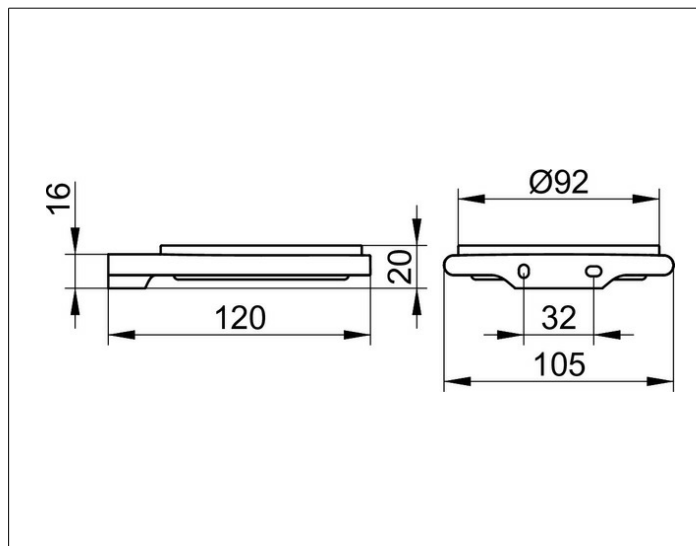

Edition 400

11555039000 Полочка для мыла

ИЗДЕЛИЕ

ЧЕРТЕЖ

ОПИСАНИЕ ИЗДЕЛИЯ

в комплекте с хрустальной мыльницей, матовая

ПОВЕРХНОСТЬ

Бронза шлифованная

СПЕЦИФИКАЦИИ

KEUCO Edition 400 soap holder, 11555039000
soap holder in sculptural design,
brushed bronze holder with slightly rounded edges,
complete with removable crystal soap dish, matt,
easy to clean,
width 4-1/8", Height 13/16", depth 4-3/4",
the soap holder is fitted concealed,
delivery includes anti-corrosion fixings