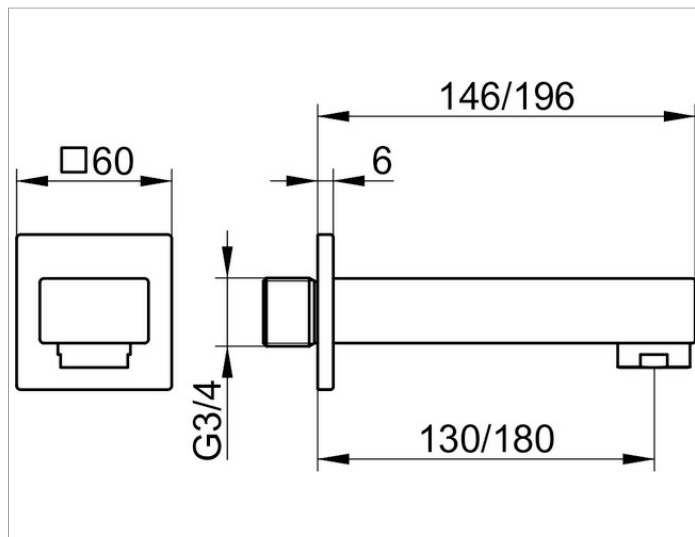

Edition 11

51145010001 Излив для ванны DN 20

ИЗДЕЛИЕ

ЧЕРТЕЖ

ОПИСАНИЕ ИЗДЕЛИЯ

мит аэратор M 28x1,

поверхность

хром

Габариты

Ausladung: 196 mm

спецификации

KEUCO EDITION 11 bath spout DN 20 51145010001
Chromed bath spout DN 20, in formal design and clear geometric shapes, suitable for all flush valves (Item 51171-51174)
Rectangular rosette 60 x 60 mm,
Total extension 196 mm
Outlet 180 mm
Water connection G 3 / 4