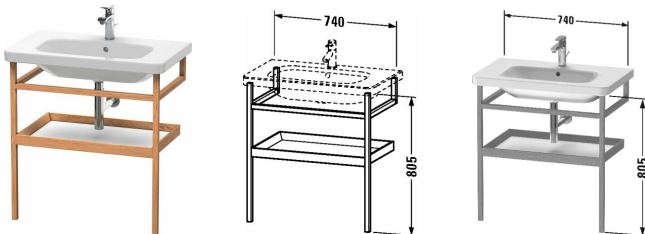

DuraStyle Мебельные аксессуары - полотенцедержатель с полочкой # DS9882

| < 740 мм > |

Мебельные аксессуары - полотенцедержатель с полочкой	Размеры	Вес	Номер заказа
для DuraStyle # 232080			
Цвета			
M07 Бетонно-серый матовый декор M09 Светло-голубой матовый декор M76 Европейский дуб, цельный M77 Черный орех, цельный M91 Серо-коричневый декор			
Вариант			
	740 x 440 мм		DS9882
Справка			
корпус - на выбор - массив дуба 76 или массив американского ореха 77, полка: возможные цвета - декор 07 - бетонно-серый матовый/ 09 - бледно-голубой матовый/ 18 - белый матовый/ 22 белый глянцевый/ 43 базальт матовый/ 49 графит матовый/ 91 песочный матовый/ крепление к стене включено, Необходимые данные для заказа: -, исполнение полочки, - цвет корпуса			
Соответствующая продукция			
Умывальник, умывальник для мебели с плоскостью под смеситель, глазуровка снизу, 800 x 480 мм	800 x 480 мм		232080