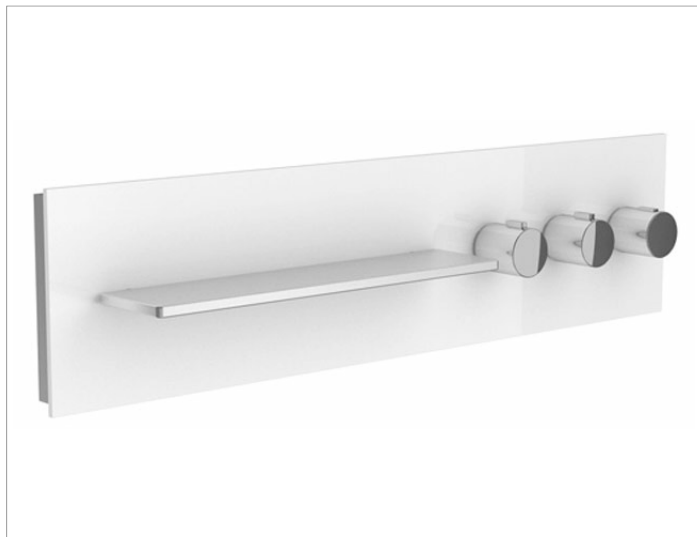

meTime\_spa

56163011402 Панель для ванны и душа с термостатом DN 20

## ОПИСАНИЕ ИЗДЕЛИЯ

наружный комплект для управления на 3 потребителя состоит из:

- монтажной рамы
- наружной панели из закаленного стекла с рамой и с полочкой из массива алюминия
- ручки термостата с ограничителем температуры 38°
- рукоятки вентиля
- рукоятки переключателя

## Габариты

800 x 200 mm

## спецификации

KEUCO meTime\_spa shower and bath board with thermostat unit DN 20, 56163011402

Finish set for the regulation of 3 users, glass truffle, clear, model handles right, Complete with:

mounting frame (stainless steel),  
 Panel made of ESG glass,  
 External dimensions: 31-1/2" x 7-7/8",  
 one shelf made of aluminium (19-11/16" x 3-11/16" x 7/16"),  
 chrome-plated thermostat handle with safety cut-off at 100° F,  
 shut-off handle, total depth 4-11/16"