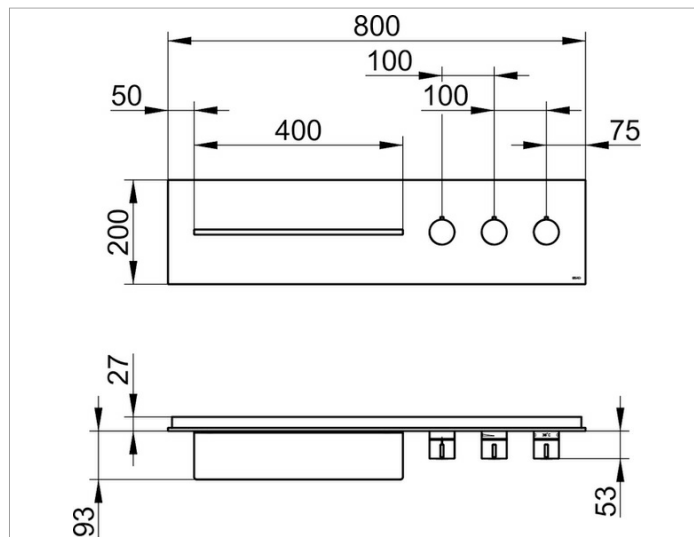

## ОПИСАНИЕ ИЗДЕЛИЯ

наружный комплект для управления на 3 потребителя состоит из:

- монтажной рамы
- наружной панели из закаленного стекла с рамой и с полочкой из массива алюминия
- ручки термостата с ограничителем температуры 38°
- рукоятки вентиля
- рукоятки переключателя

## Габариты

800 x 200 mm

## спецификации

KEUCO meTime\_spa shower and bath board with thermostat unit DN 20, 56163011402

Finish set for the regulation of 3 users, glass truffle, clear, model handles right, Complete with:

mounting frame (stainless steel),  
 Panel made of ESG glass,  
 External dimensions: 31-1/2" x 7-7/8",  
 one shelf made of aluminium (19-11/16" x 3-11/16" x 7/16"),  
 chrome-plated thermostat handle with safety cut-off at 100° F,  
 shut-off handle, total depth 4-11/16"