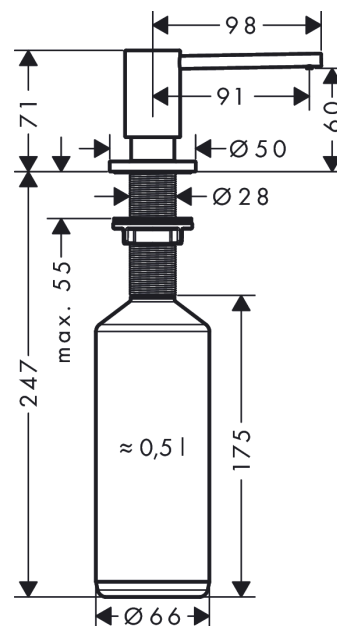

A41 Диспенсер для жидкого мыла или средства для мытья посуды

\u041F\u043E\u0432\u0435\u0440\u043D\u044B\u0439 \u0434\u0438\u0441\u043F\u0435\u043D\u0441\u0435\u0440 \u0434\u043B\u044F \u0436\u0438\u0434\u043A\u043E\u0433\u043E \u043C\u044B\u043B\u0430 \u0438\u043B\u0438 \u0441\u0440\u0435\u0434\u0441\u0442\u0432\u0430 \u0434\u043B\u044F \u043C\u044B\u0442\u044C\u044F \u043F\u043E\u0441\u0443\u0434\u044B: **Матовый черный хром** Артикулный номер: **40438340**

Описание

Характеристики

- подходит для дизайн под выбранный кухонный смеситель
- выступ 91 мм
- материал: Долговечна металлическая конструкция
- выходная труба, не подверженная коррозии
- заправочная емкость 500 мл
- дозировка 2 мл
- легко наполнять сверху
- для установки в столешницу: до 55 мм
- простая и безопасная установка без инструментов
- требуемый диаметр монтажного отверстия: 28 - 35 мм

Продукт

Чертеж