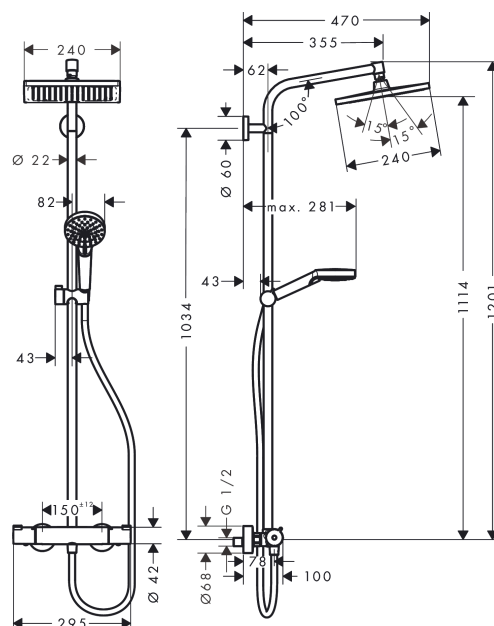

Crometta E

Showerpipe 240 1jet EcoSmart с термостатом

Поверхности : **хром** Артикульный номер: **27281000**

Описание

Характеристики

- состоит из: верхний душ, ручной душ, термостат для душа, штанга для душа, держатель для душа
- угол наклона может изменяться до 45°
- верхний душ Crometta E 240
- размер душевого диска: 240 x 240 мм
- тип струи: Rain
- шарнирное соединение: регулируемый угол верхнего душа
- длина держателя для душа: 350 мм
- держатель для ручного душа регулируемый по высоте
- максимальный расход воды при 3 бар: 7.6 л/мин
- термостат Ecostat 1001 CL
- предохранительный ограничитель при 40°C
- регулируемый ограничитель температуры горячей воды
- пользовательское управление посредством вращения рукоятки
- вид монтажа: внешний монтаж
- соединительная резьба G 1/2
- межосевое подключение 150 мм ± 12 мм
- подъемная труба может быть укорочена по высоте

Технология

Продукт

Чертеж