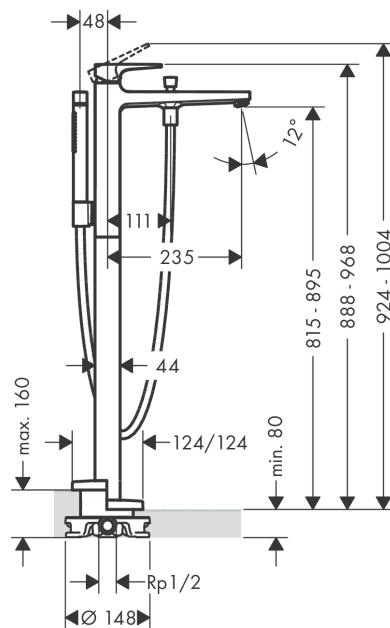

Metropol

Смеситель для ванны, однорычажный, напольный, с рычаговой ручкой

Поверхности : полир. золото Артикулный номер: 32532990

Описание

Характеристики

- состоит из: смеситель для ванны напольный, ручной душ-«палочка», шланг для душа, держатель для душа
- выступ 235 мм
- вид соединения: скрытая часть
- тип струи смесителя: обычная струя
- тип струи ручного душа: Rain, MonoRain
- максимальный расход воды при 3 бар: 20 л/мин
- расход воды изливом на ванны при 3 барах: 20 л/мин
- мин. рабочее давление 1 бар
- макс. рабочее давление: 10 бар
- керамический узел смешивания
- регулируемое ограничение температуры
- Дивертер с переключателем вакуумного типа
- клапан обратного тока воды

Технология

Награды за дизайн

Продукт

Чертеж

Metropol

Смеситель для ванны, однорычажный, напольный, с рычаговой ручкой

Поверхности : полир. золото Артикульный номер: 32532990

График расхода воды

Поверхности : полир. золото Артикульный номер: 32532990

Перечень запасных частей

Год выпуска: >07/19

Позиция	Описание	Артикульный номер	PC	PU
1	handle	93075990	-	1
2	screw cover	96338000	-	1
3	flange	97406990	-	1
4	nut	97209000	-	1
5	O-Ring 32x2	98193000	-	1
6	cartridge, assy	92730000	-	1
7	locking screw for handle	95140000	-	1
8	seal	95008000	-	1
9	O-ring 35x2	92604000	-	1
10	aerator M24x1 (30 l/min)	96512990	-	1
11	diverter knob	95284990	-	1
12	sleeve	97979990	-	1
13	selector	97978000	-	1
14	non return valve	97980000	-	1
15	seal	98058000	-	1
16	shower hose 1,25 m	28282990	-	1
17	shower holder, assy	96295990	-	1
18	handshower	28532990	-	1
19	filter packing	94246000	-	1
20	escutcheon	93245990	-	1
21	O-ring 9x1,5	98117000	-	1
22	hexagon socket screw M10x35	97670000	-	1
23	O-ring 44x2,5	98162000	-	1
24	O-ring 29x3	98371000	-	1
25	O-ring 7x2	98419000	-	1
26	extension set 60 mm	97686000	-	1
a	concealed item	10452180	-	1