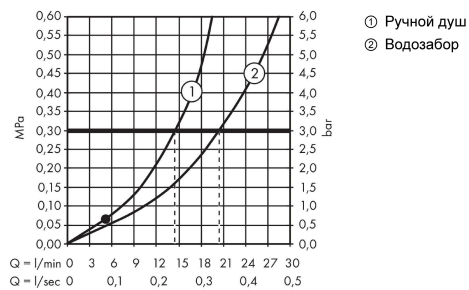

Технология

Награды за дизайн

Продукт

Чертеж

Metropol

Смеситель для ванны, однорычажный, напольный, с рычаговой ручкой

Поверхности : полир. золото Артикульный номер: 32532990

График расхода воды