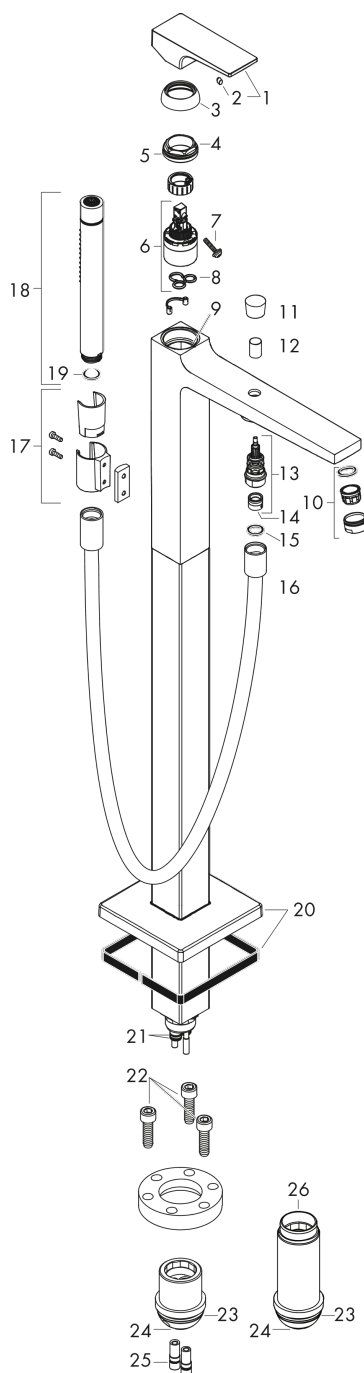

Metropol

Смеситель для ванны, однорычажный, напольный, с рычаговой ручкой

Поверхности : полир. золото   Артикульный номер: 32532990

Покомпонентное изображение

Год выпуска: >07/19

Metropol

Смеситель для ванны, однорычажный, напольный, с рычаговой ручкой

Поверхности : полир. золото Артикульный номер: 32532990

Перечень запасных частей

Год выпуска: >07/19

Позиция	Описание	Артикульный номер	PC	PU
1	handle	93075990	-	1
2	screw cover	96338000	-	1
3	flange	97406990	-	1
4	nut	97209000	-	1
5	O-Ring 32x2	98193000	-	1
6	cartridge, assy	92730000	-	1
7	locking screw for handle	95140000	-	1
8	seal	95008000	-	1
9	O-ring 35x2	92604000	-	1
10	aerator M24x1 (30 l/min)	96512990	-	1
11	diverter knob	95284990	-	1
12	sleeve	97979990	-	1
13	selector	97978000	-	1
14	non return valve	97980000	-	1
15	seal	98058000	-	1
16	shower hose 1,25 m	28282990	-	1
17	shower holder, assy	96295990	-	1
18	handshower	28532990	-	1
19	filter packing	94246000	-	1
20	escutcheon	93245990	-	1
21	O-ring 9x1,5	98117000	-	1
22	hexagon socket screw M10x35	97670000	-	1
23	O-ring 44x2,5	98162000	-	1
24	O-ring 29x3	98371000	-	1
25	O-ring 7x2	98419000	-	1
26	extension set 60 mm	97686000	-	1
a	concealed item	10452180	-	1