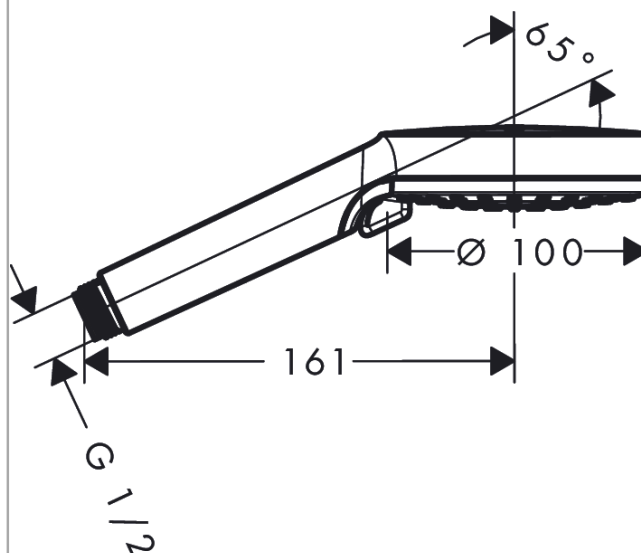

Vernis Blend

Ручной душ Vario

Поверхности : **матовый черный**

Артикульный номер: **26270670**

Описание

Характеристики

- размер душевого диска: 100 мм
- тип струи: Rain, IntenseRain
- переключение типов струи с помощью вращающегося душевого диска
- максимальный расход воды при 3 бар: 15,2 л/мин
- с внутренней подачей воды
- промывающийся грязеулавливающий фильтр
- соединительная резьба G 1/2
- подходит для проточных водонагревателей

Технология

Продукт

Чертеж

График расхода воды

Расход измерен практически с помощью соответствующей арматуры (термостат/смеситель/скрытый клапан).