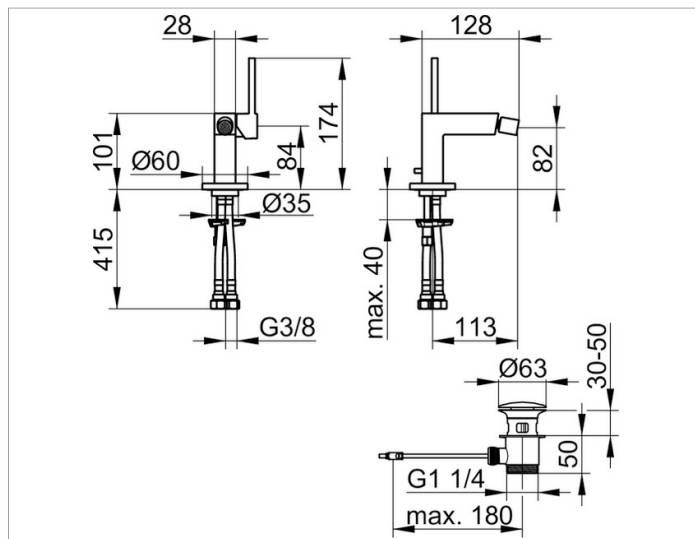

Edition 90

5900901000 Однорычажный смеситель для биде

ИЗДЕЛИЕ

ЧЕРТЕЖ

ОПИСАНИЕ ИЗДЕЛИЯ

с гарнитурой для слива и донным клапаном 1 1/4 дюйма, монтаж на одно отверстие с системой быстрого монтажа, керамический картридж, на шарнире, аэратор Cache TJ M 18,5x1, гибкая подводка 435 мм, G 3/8 дюйма, поток воды ограничен 7,6 л/мин.

поверхность

хром