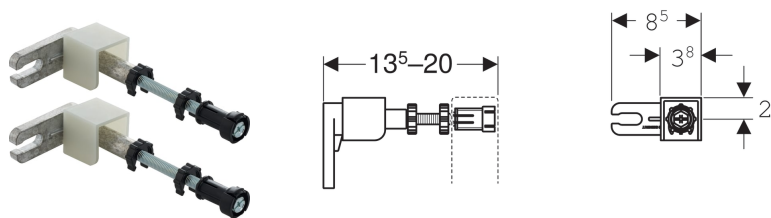

Комплект крепления к стене Geberit Duofix для отдельного монтажа

Цели применения

- Для закрепления монтажных элементов Geberit Duofix при гипсокартонных и капитальных стенах
- Для крепления обшивки при установке в пристенке на высоту рамы

Характеристики

- Спереди регулируется по глубине бесступенчато, с быстрой установкой

- Настенное крепление 360°, поворотное
- Резьбовая шпилька M10, оцинкованная

Технические характеристики

Материал | Сплав на основе цинка/сталь/пластик

Объем поставки

- Комплект 2 шт.

Арт. №

111.815.00.1