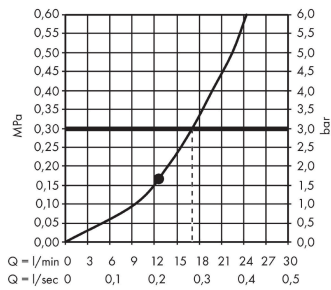

Raindance E**Верхний душ 300 1jet с потолочным подсоединением**Поверхность: **Матовый черный хром** Артикульный номер: **26250340****Описание****Характеристики**

- состоит из: верхний душ, потолочное соединение
- размер головки душа: 300 x 300 мм
- тип струи: RainAir
- шарнирное соединение: регулируемый угол наклона верхнего душа
- материал душевого диска: металл
- латунный потолочный соединитель
- длина потолочного соединения: 158 мм
- максимальный объем расхода воды при 3 барах: 17 л/мин
- расход воды для струи RainAir (при 3 бар): 17 л/мин
- минимальное гидравлическое давление: 1,4 бара
- съемный душевой диск для очистки
- монтаж: потолок
- соединительная резьба G $\frac{1}{2}$
- подходит для проточных водонагревателей

Технология**Награды за дизайн****Продукт****Чертеж**

Raindance E

Верхний душ 300 1jet с потолочным подсоединением

Поверхность: **Матовый черный хром** Артикульный номер: **26250340**

График расхода воды

Расход измерен практически с помощью соответствующей арматуры (термостат/смеситель/скрытый клапан).