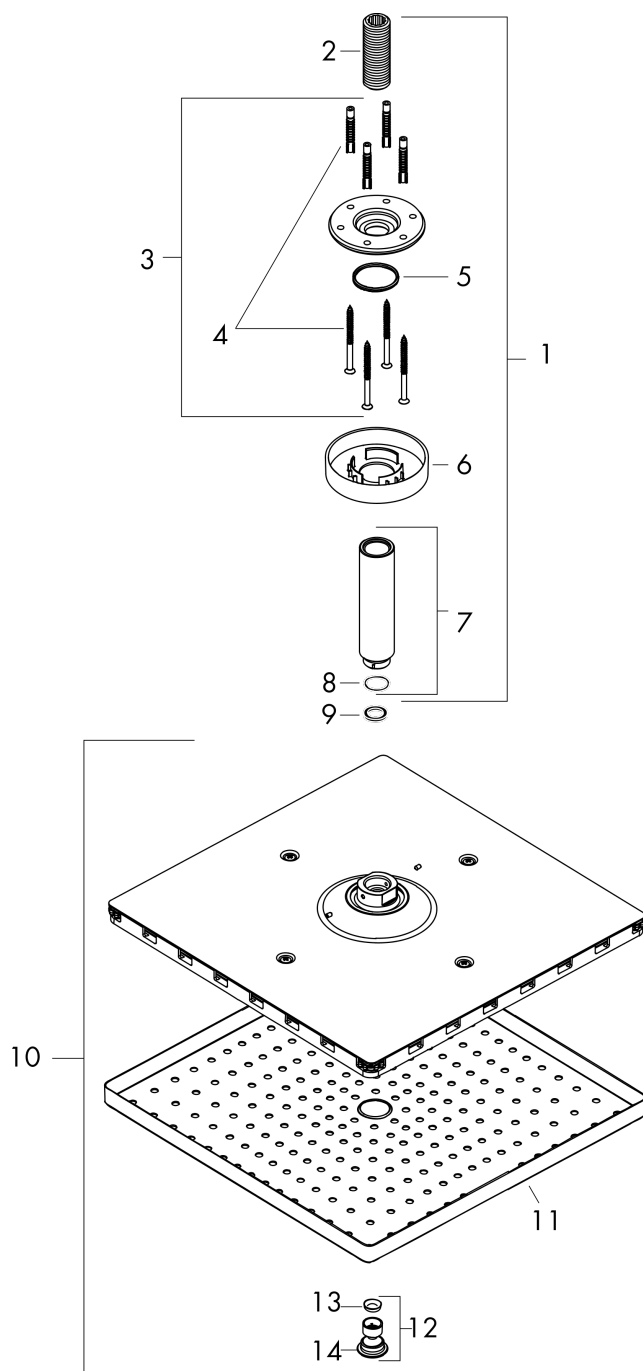

Raindance E**Верхний душ 300 1jet с потолочным подсоединением**Поверхность: **Матовый черный хром** Артикульный номер: **26250340****Описание****Характеристики**

- состоит из: верхний душ, потолочное соединение
- размер головки душа: 300 x 300 мм
- тип струи: RainAir
- шарнирное соединение: регулируемый угол наклона верхнего душа
- материал душевого диска: металл
- латунный потолочный соединитель
- длина потолочного соединения: 158 мм
- максимальный объем расхода воды при 3 барах: 17 л/мин
- расход воды для струи RainAir (при 3 бар): 17 л/мин
- минимальное гидравлическое давление: 1,4 бара
- съемный душевой диск для очистки
- монтаж: потолок
- соединительная резьба G $\frac{1}{2}$
- подходит для проточных водонагревателей

Технология**Награды за дизайн****Продукт****Чертеж**

Raindance E

Верхний душ 300 1jet с потолочным подсоединением

Поверхность: **Матовый черный хром** Артикульный номер: **26250340**

График расхода воды

Расход измерен практически с помощью соответствующей арматуры (термостат/смеситель/скрытый клапан).

Raindance E

Верхний душ 300 1jet с потолочным подсоединением

Поверхность: **Матовый черный хром** Артикульный номер: **26250340**

Покомпонентное изображение

Год выпуска: >11/19

Raindance E**Верхний душ 300 1jet с потолочным подсоединением**Поверхность: **Матовый черный хром** Артикульный номер: **26250340****Перечень запасных частей**

Год выпуска: >11/19

Позиция	Описание	Артикульный номер	PC	PU
1	shower arm	27393340	-	1
2	connecting thread	95188000	-	1
3	mounting kit	95208000	-	1
4	mounting set	40916000	-	1
5	O-ring 34x2	98383000	-	1
6	escutcheon Ø 80 mm	92122340	-	1
7	shower arm	27479340	-	1
8	O-ring 16x2	98133000	-	1
9	seal	98058000	-	1
10	air jet	93127340	-	1
11	filter	93128000	-	1
12	O-ring 15x2	98163000	-	1