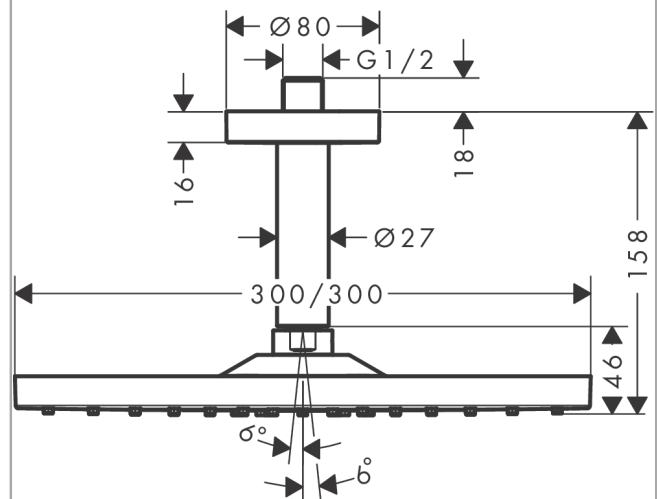

Raindance E**Верхний душ 300 1jet с потолочным подсоединением**Поверхность: **Матовый черный хром** Артикульный номер: **26250340****Описание****Характеристики**

- состоит из: верхний душ, потолочное соединение
- размер головки душа: 300 x 300 мм
- тип струи: RainAir
- шарнирное соединение: регулируемый угол наклона верхнего душа
- материал душевого диска: металл
- латунный потолочный соединитель
- длина потолочного соединения: 158 мм
- максимальный объем расхода воды при 3 барах: 17 л/мин
- расход воды для струи RainAir (при 3 бар): 17 л/мин
- минимальное гидравлическое давление: 1,4 бара
- съемный душевой диск для очистки
- монтаж: потолок
- соединительная резьба G $\frac{1}{2}$
- подходит для проточных водонагревателей

Технология**Награды за дизайн****Продукт****Чертеж**

Raindance E

Верхний душ 300 1jet с потолочным подсоединением

Поверхность: **Матовый черный хром** Артикульный номер: **26250340**

График расхода воды

Расход измерен практически с помощью соответствующей арматуры (термостат/смеситель/скрытый клапан).

Raindance E

Верхний душ 300 1jet с потолочным подсоединением

Поверхность: **Матовый черный хром** Артикульный номер: **26250340**

Покомпонентное изображение

Год выпуска: >11/19

Raindance E**Верхний душ 300 1jet с потолочным подсоединением**Поверхность: **Матовый черный хром** Артикульный номер: **26250340****Перечень запасных частей**

Год выпуска: >11/19

Позиция	Описание	Артикульный номер	PC	PU
1	shower arm	27393340	-	1
2	connecting thread	95188000	-	1
3	mounting kit	95208000	-	1
4	mounting set	40916000	-	1
5	O-ring 34x2	98383000	-	1
6	escutcheon Ø 80 mm	92122340	-	1
7	shower arm	27479340	-	1
8	O-ring 16x2	98133000	-	1
9	seal	98058000	-	1
10	air jet	93127340	-	1
11	filter	93128000	-	1
12	O-ring 15x2	98163000	-	1