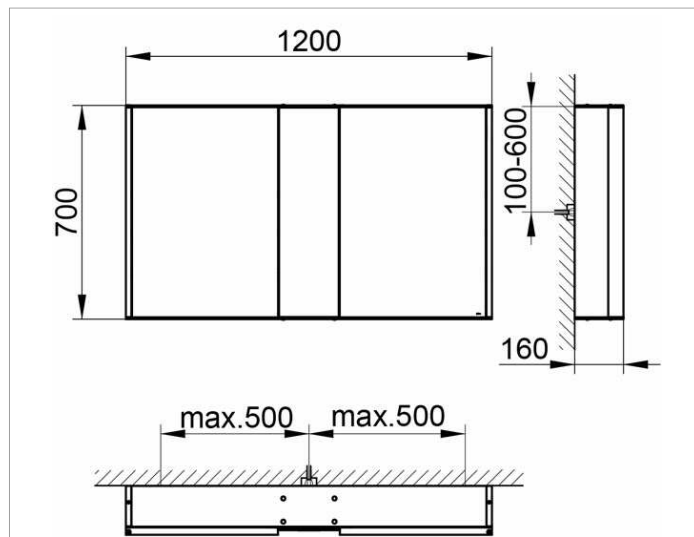

**Royal Match**

12804171301 Зеркальный шкаф

**ИЗДЕЛИЕ****ЧЕРТЕЖ****ОПИСАНИЕ ИЗДЕЛИЯ**

для монтажа на стене

1 глухой зеркальный элемент в середине

2 поворотные зеркальные дверцы из двойного хрустального стекла, корпус из анодированного серебристого алюминия, задняя стенка из покрытого с тыльной стороны белым лаком стекла

ЕЕК: A++, A+, A , 25 kWh/1000h

**оборудование**

- 2 электрические розетки внутри
- 2 x 3 переставляемые по высоте стеклянные полочки
- подсветка внутри шкафа

**поверхность**

серебристый анодированный

**Габариты**

1200 x 700 x 160 mm