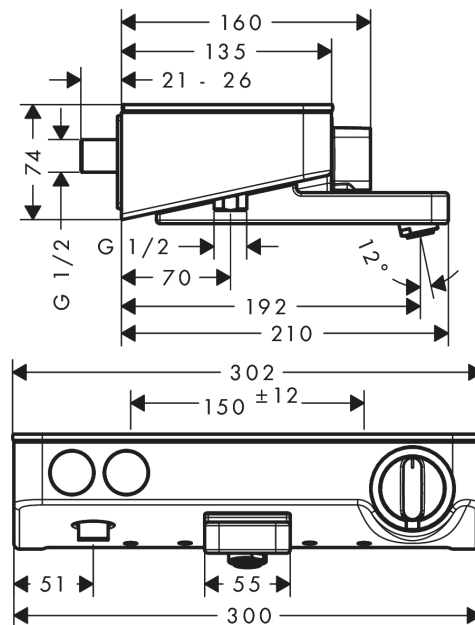

ShowerTablet Select**Термостат для ванны 300, внешнего монтажа**Поверхности : **хром** Артикульный номер: **13151000****Описание****Характеристики**

- выступ 192 мм
- 2 потребителя
- возможно одновременное включение 2 потребителей (душей)
- межосевое подключение: 150 мм ± 12 мм
- расход воды изливом на ванны при 3 барах: 20 л/мин
- расход воды ручным душем при 3 барах: 16 л/мин
- картридж термостата, клапан Select
- мин. рабочее давление: 1 бар
- макс. рабочее давление: 10 бар
- предохранительный ограничитель при 40°C
- регулируемое ограничение температуры
- с изолированной подачей воды
- клапан обратного тока воды
- с шумопоглотителем
- материал рукояток: металл
- из безопасного стекла
- поверхность полочки: цветовой вариант -000 - зеркальное стекло; цветовой вариант -400 - белое стекло
- для установки на соединительную резьбу G 3/4 необходимо использовать комплект адаптеров 02026000
- вид соединения: 1/2"
- грязеулавливающий фильтр входит в комплект поставки

Технология

ShowerTablet Select

Термостат для ванны 300, внешнего монтажа

Поверхности : **хром** Артикульный номер: **13151000**

Продукт

Чертеж

График расхода воды