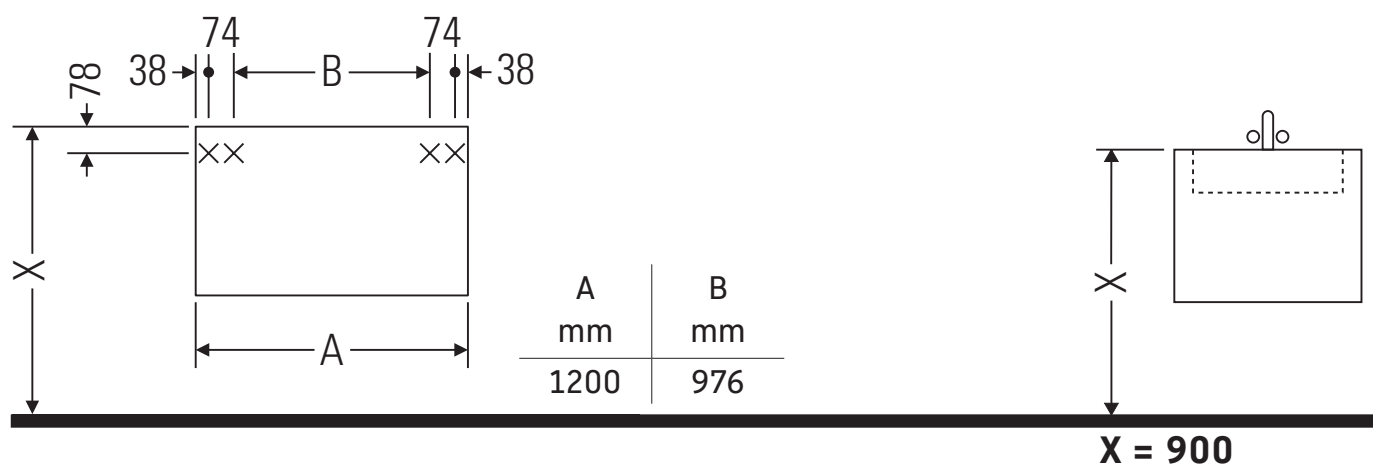

Ketho

KT 6896

Инструкция по монтажу

Указания по применению

Серия мебели для ванной комнаты соответствует действующим нормам и директивам на момент поставки и сконструирована для использования в ванных комнатах. Непосредственное орошение водой, например, во время мытья под душем следует избегать.