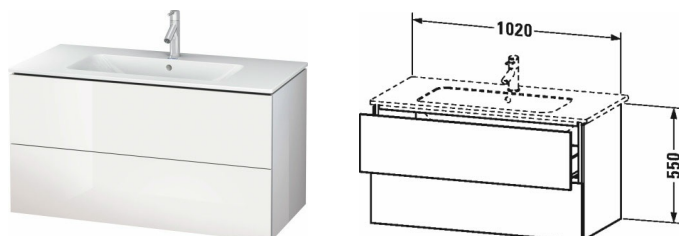

L-Cube Тумбочка подвесная # LC6242

| < 1020 мм > |

Тумбочка подвесная	Размеры	Вес	Номер заказа
2 выдвижных ящика, верхний ящик, вкл. вырез и крышку для сифона, для ME by Starck # 233610			
Цвета			
M07 Бетонно-серый матовый декор M09 Светло-голубой матовый декор M11 Кашемировый дуб M12 Дуб брашированный, натуральный шпон M13 Американский орех, натуральный шпон M14 Терра, декор M18 Белый матовый, декор M21 Орех темный декор M22 Белый глянцевый декор M31 Сосна серебристая, декор M38 Доломитово-серый глянцевый лак M40 Черный глянцевый лак M43 Базальт матовый, декор M47 Каменно-синий глянцевый лак M49 Графит матовый, декор M51 Сосна коричневая, декор M52 Европейский дуб, декор M53 Каштан темный, декор M69 Орех брашированный (натуральный шпон) M71 Средиземноморский дуб M72 Дуб брашированный, натуральный шпон M75 Лен, декор M79 Орех натуральный, декор M80 Graphit Super Matt M85 Белый глянцевый лак M86 Капучино глянцевый лак M89 Фланелево-серый глянцевый лак M90 Фланелево-серый шелковисто-матовый лак M91 Серо-коричневый декор			
Вариант	1020 x 481 мм		LC6242
Справка			
Рекомендуется малогабаритный сифон # 005076, Система разделителей не монтируется дополнительно, она должна быть установлена на фабрике., Необходимые данные для заказа:, - внутренние разделители да/нет, - орех 77 или клен 78			
Принадлежности			
Дополнительные модули Система разделителей из массива клена или ореха, для шкафчиков шириной 1020 мм	1020 мм		UV9822
Соответствующая продукция			
Малогабаритный сифон , 1 1/4" мм	1 1/4" мм		005076
Умывальник, умывальник для мебели с переливом, с плоскостью под смеситель, 1030 x 490 мм	1030 x 490 мм		233610