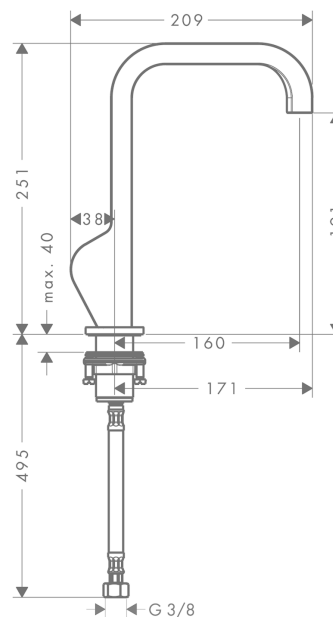

AXOR Citterio

Смеситель для раковины, однорычажный, 190, с тонкой рукояткой, с незапираемым сливным набором

Поверхности : хром Артикульный номер: 39037000

Описание

Характеристики

- состоит из: однорычажный смеситель для раковины, слив/перелив
- ComfortZone 190
- выступ 171 мм
- обычная струя
- расход воды при 3 барах: 5 л/мин
- керамический узел смешивания джойстикового типа
- подходит для проточных водонагревателей
- сливной набор без опции перекрытия стока
- вид соединения: соединительные шланги G 3/8
- рукоятка расположена у основания корпуса (не подходит для раковины в форме таза)

Технология

Продукт

Чертеж

График расхода воды