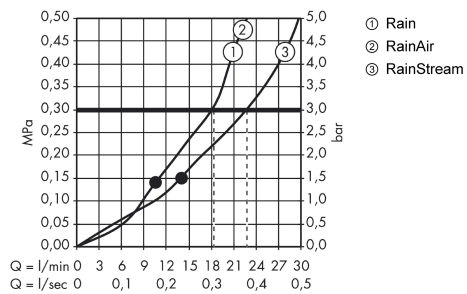

Технология

Продукт

Чертеж

Raindance Select E

Верхний душ 300 3jet с держателем

Поверхности : **хром** Артикульный номер: **26468000**

График расхода воды

Расход измерен практически с помощью соответствующей арматуры (термостат/смеситель/скрытый клапан).