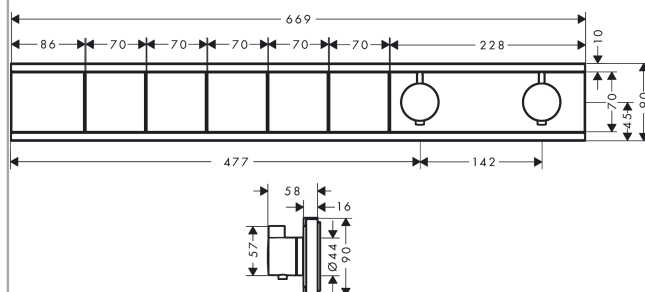

RainSelect

Термостат, СМ, для 5 потребителей

Поверхности : матовый белый Артикул номер: 15384700

Описание

Характеристики

- в зависимости от расхода и ситуации при установке, снижение расхода примерно на 50%, встроенная функция отключения
- 5 потребителей
- возможно одновременное включение нескольких потребителей
- кнопка включения/выключения Select для 5 потребителей
- картридж термостата, клапан Select
- мин. рабочее давление: 1 бар
- макс. рабочее давление: 10 бар
- предохранительный ограничитель при 40°C
- регулируемое ограничение температуры
- клапан обратного тока воды
- вид соединения: скрытая часть
- Термостат поставляется с кнопками ручной душ, PowderRain, Waterfall, Rain (широкая струя), плечевой душ

Технология

Продукт

Чертеж

RainSelect

Термостат, СМ, для 5 потребителей

Поверхности : матовый белый Артикульный номер: **15384700**

Пример монтажа

RainSelect
1531318X / 15384XXX