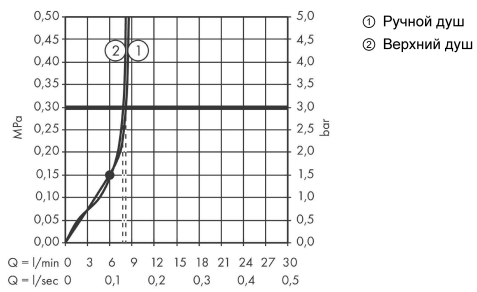

Технология

Rainmaker Select
Showerpipe 460 3jet EcoSmart 9 л/мин с термостатом
 Поверхность: **белый / хром** Артикульный номер: **27029400**

Продукт

Чертеж

График расхода воды

Rainmaker Select
Showerpipe 460 3jet EcoSmart 9 л/мин с термостатом
 Поверхность: **белый / хром** Артикульный номер: **27029400**