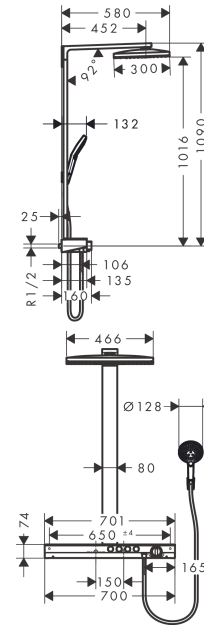

Технология

Rainmaker Select
Showerpipe 460 3jet EcoSmart 9 л/мин с термостатом
 Поверхность: **белый / хром** Артикульный номер: **27029400**

Продукт

Чертеж

График расхода воды

Rainmaker Select
Showerpipe 460 3jet EcoSmart 9 л/мин с термостатом
 Поверхность: **белый / хром** Артикульный номер: **27029400**

Пример монтажа

Rainmaker Select
Showerpipe 460 3jet EcoSmart 9 л/мин с термостатом
 Поверхность: **белый / хром** Артикульный номер: **27029400**

Перечень запасных частей

Год выпуска: >07/15

Позиция	Описание	Артикульный номер	PC	PU
1	shower arm	92680000	-	1
2	O-ring 9x1,5	98117000	-	1
3	head shower	92724400	-	1
4	spray insert	92923000	-	1
5	cartridge, assy	93389000	-	1
6	spray body	92704000	-	1
7	filter	92683000	-	1
8	O-ring 24x2	98388000	-	1
9	aerator laminar	92684000	-	1
10	O-ring 15x2	98163000	-	1
11	special tool	92686000	-	1
12	tile-matching-disk 7 mm	92679000	-	1
13	pipe with cover (850 mm)	93409000	-	1
14	pipe with cover (950 mm)	92678000	-	1
15	shelf	92677000	-	1
16	handshower	26531400	-	1
17	flow limiter (9 l/min)	95659000	-	1
18	filter packing	94246000	-	1
19	shower holder	28331000	-	1
20	mounting set	40915000	-	1
21	shower hose Isiflex'B 1,60 m	28276000	-	1
22	seal	98058000	-	1
23	handle for thermostat	92673000	-	1
24	safety set	92675000	-	1
25	handle fixing set	92136000	-	1
26	O-ring 38x2,5	98198000	-	1
27	O-ring 26x2	98147000	-	1
28	thermostat cartridge	98282000	-	1
29	cartridge for exchanged connections	92373000	-	1
30	O-ring 34x2	98383000	-	1
31	set of symbols	98367000	-	1
32	O-ring 20x1	98140000	-	1
33	shut off unit	95758000	-	1
34	nut	98368000	-	1
35	O-ring 22x1,5	98173000	-	1
36	O-ring 14x2	98129000	-	1
37	non return valve	97980000	-	1
38	hose connection angel	25948000	-	1
39	O-ring 17x2,5	98387000	-	1
40	set of non return valves DW 15	97350000	-	1
41	filter	97973000	-	1