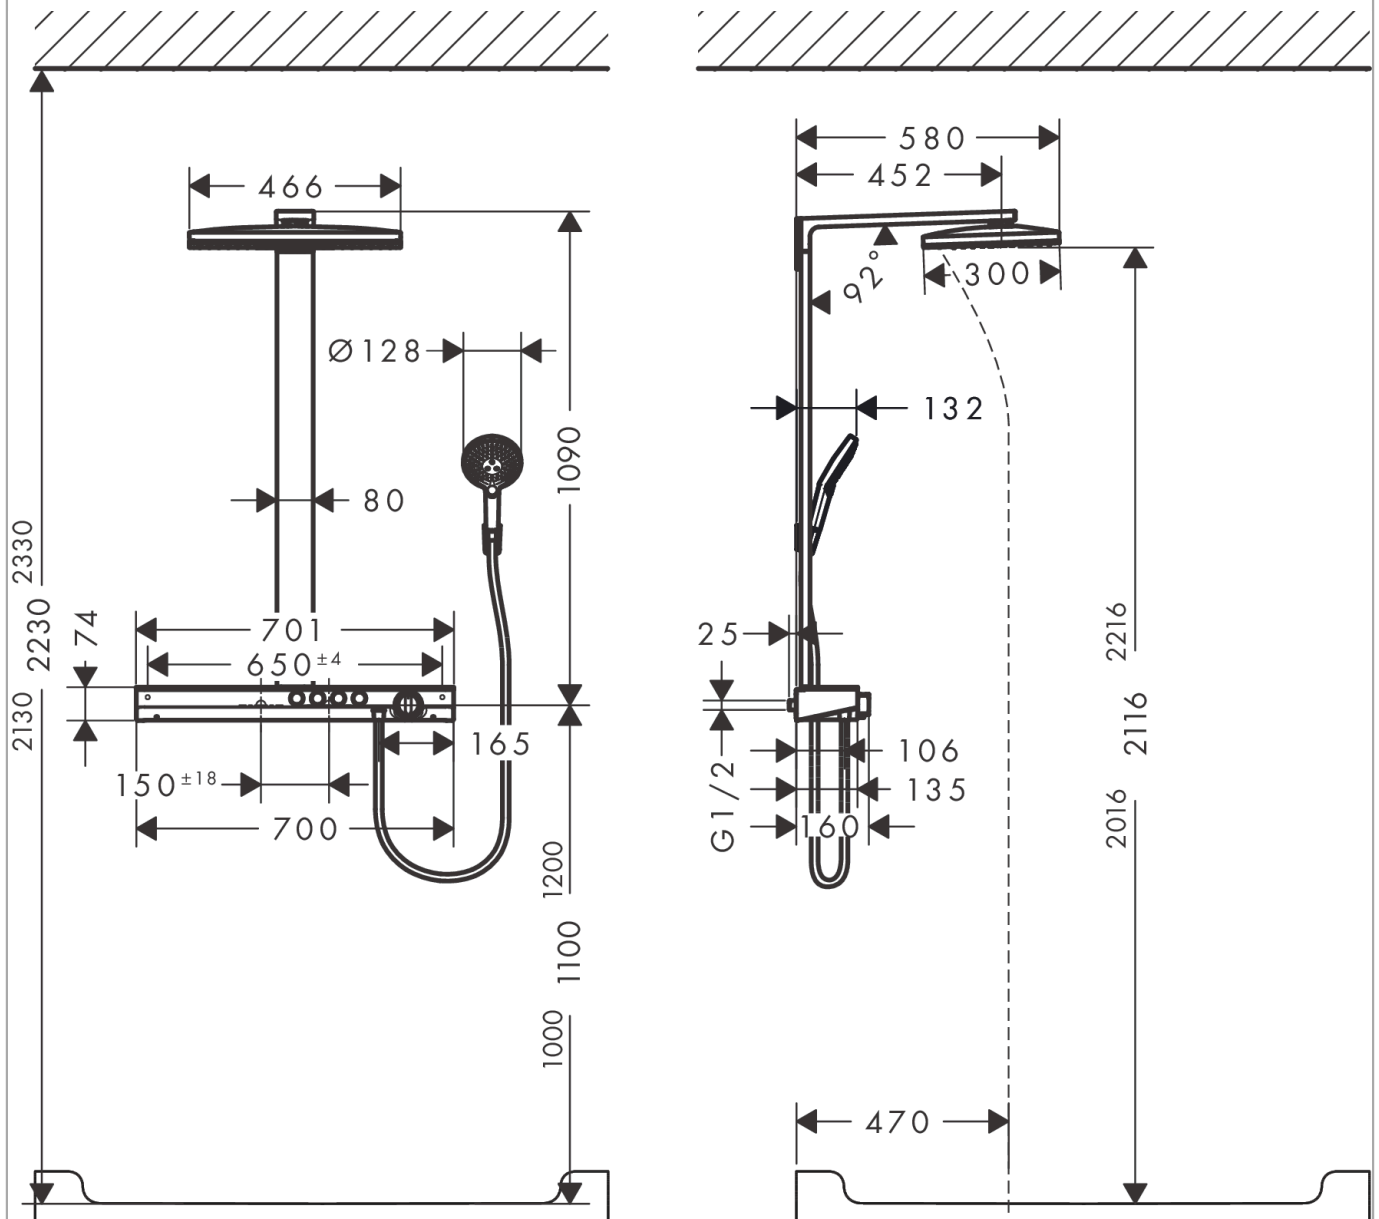

Пример монтажа

Rainmaker Select
Showerpipe 460 3jet EcoSmart 9 л/мин с термостатом
 Поверхность: **белый / хром** Артикульный номер: **27029400**

Перечень запасных частей

Год выпуска: >07/15

Позиция	Описание	Артикульный номер	PC	PU
1	shower arm	92680000	-	1
2	O-ring 9x1,5	98117000	-	1
3	head shower	92724400	-	1
4	spray insert	92923000	-	1
5	cartridge, assy	93389000	-	1
6	spray body	92704000	-	1
7	filter	92683000	-	1
8	O-ring 24x2	98388000	-	1
9	aerator laminar	92684000	-	1
10	O-ring 15x2	98163000	-	1
11	special tool	92686000	-	1
12	tile-matching-disk 7 mm	92679000	-	1
13	pipe with cover (850 mm)	93409000	-	1
14	pipe with cover (950 mm)	92678000	-	1
15	shelf	92677000	-	1
16	handshower	26531400	-	1
17	flow limiter (9 l/min)	95659000	-	1
18	filter packing	94246000	-	1
19	shower holder	28331000	-	1
20	mounting set	40915000	-	1
21	shower hose Isiflex'B 1,60 m	28276000	-	1
22	seal	98058000	-	1
23	handle for thermostat	92673000	-	1
24	safety set	92675000	-	1
25	handle fixing set	92136000	-	1
26	O-ring 38x2,5	98198000	-	1
27	O-ring 26x2	98147000	-	1
28	thermostat cartridge	98282000	-	1
29	cartridge for exchanged connections	92373000	-	1
30	O-ring 34x2	98383000	-	1
31	set of symbols	98367000	-	1
32	O-ring 20x1	98140000	-	1
33	shut off unit	95758000	-	1
34	nut	98368000	-	1
35	O-ring 22x1,5	98173000	-	1
36	O-ring 14x2	98129000	-	1
37	non return valve	97980000	-	1
38	hose connection angel	25948000	-	1
39	O-ring 17x2,5	98387000	-	1
40	set of non return valves DW 15	97350000	-	1
41	filter	97973000	-	1

Rainmaker Select
Showerpipe 460 3jet EcoSmart 9 л/мин с термостатом
 Поверхность: **белый / хром** Артикульный номер: **27029400**

Перечень запасных частей

Год выпуска: >07/15

Позиция	Описание	Артикульный номер	PC	PU
42	connection hose 650 mm G1/2	92676000	-	1
43	O-ring 11x2	98127000	-	1