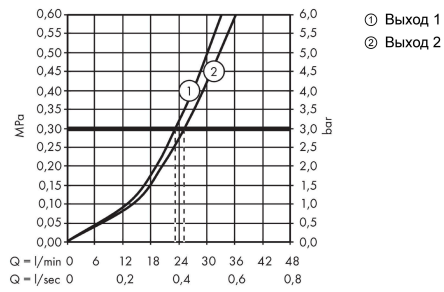

ShowerSelect

Термостат, скрытого монтажа, для 2 потребителей

Поверхность: Имитация полированного золота

Артикулный номер: 15763990

Описание

Характеристики

- 2 функции
- одновременное использование нескольких выходных отверстий
- Кнопка включения/выключения Select для 2 потребителей
- картридж термостата, клапан Select
- максимальный объем расхода воды при 3 барах: 29,7 л/мин
- объем расхода воды верхнее выходное отверстие: 25 л/мин
- объем расхода воды нижнее выходное отверстие: 23 л/мин
- объем расхода воды при одновременном использовании всех выходных отверстий: 29,7 л/мин
- мин. напор воды: 1 бар
- макс. напор воды: 10 бар
- предохранительная остановка при 40 °C
- регулируемое ограничение температуры
- тип соединения: основной комплект
- термостат поставляется с кнопками «Ручной душ» и «Широкая струя Rain»

Технология

Награды за дизайн

Продукт

Чертеж

ShowerSelect

Термостат, скрытого монтажа, для 2 потребителей

Поверхность: **Имитация полированного золота**

Артикульный номер: **15763990**

График расхода воды

ShowerSelect

Термостат, скрытого монтажа, для 2 потребителей

Поверхность: **Имитация полированного золота**

Артикулный номер: **15763990**

Покомпонентное изображение

Год выпуска: >07/19

ShowerSelect**Термостат, скрытого монтажа, для 2 потребителей**Поверхность: **Имитация полированного золота** Артикульный номер: **15763990****Перечень запасных частей**