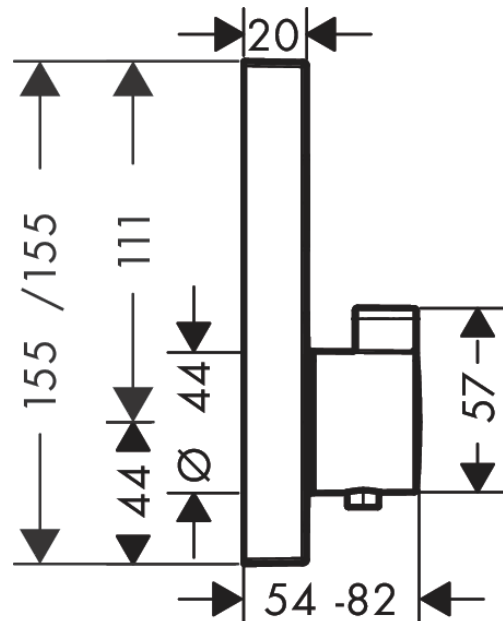

ShowerSelect

Термостат, скрытого монтажа, для 2 потребителей

Поверхность: Имитация полированного золота

Артикулный номер: 15763990

Описание

Характеристики

- 2 функции
- одновременное использование нескольких выходных отверстий
- Кнопка включения/выключения Select для 2 потребителей
- картридж термостата, клапан Select
- максимальный объем расхода воды при 3 барах: 29,7 л/мин
- объем расхода воды верхнее выходное отверстие: 25 л/мин
- объем расхода воды нижнее выходное отверстие: 23 л/мин
- объем расхода воды при одновременном использовании всех выходных отверстий: 29,7 л/мин
- мин. напор воды: 1 бар
- макс. напор воды: 10 бар
- предохранительная остановка при 40 °C
- регулируемое ограничение температуры
- тип соединения: основной комплект
- термостат поставляется с кнопками «Ручной душ» и «Широкая струя Rain»

Технология

Награды за дизайн

Продукт

Чертеж