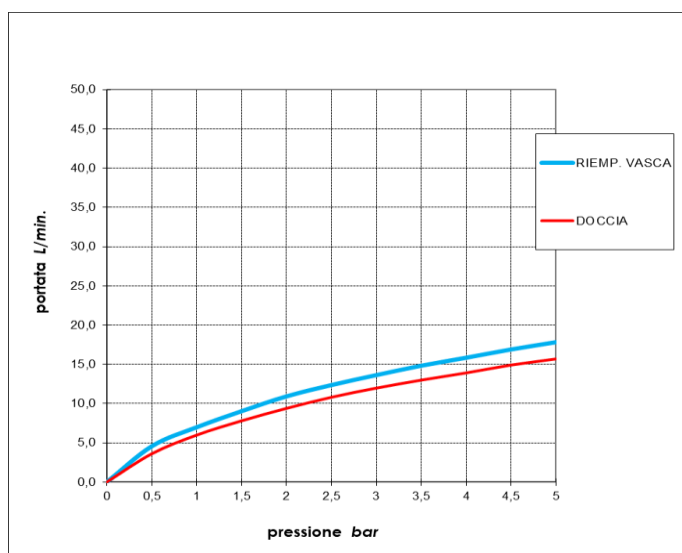

Immagine Prodotto - Product Image

Disegni - Drawings

Grafico di portata - Flow rate diagram

	RIEMP. VASCA	DOCCIA
0	0,0	0,0
0,5	4,6	3,6
1	7,0	6,0
1,5	9,0	7,8
2	10,9	9,4
2,5	12,4	10,8
3	13,6	12,0
3,5	14,8	13,0
4	15,9	13,9
4,5	16,9	14,9
5	17,8	15,7

pressione bar portata L/min

Caratteristiche idrauliche - Hydraulic features

	Pressione Pressure	Portata Flow rate	Solo per miscelatori termostatici Only for thermostatic mixers	
min	1 bar	6 L/min	Blocco di sicurezza Safety lock	38 °C
max	5 bar	17,8 L/min	Temperatura acqua fredda Cold water temperature	≤ 20 °C
Portata minima consigliata per buon funzionamento Recommended minimum flow-rate for optimal performance		--	Temperatura acqua calda Hot water temperature	55°÷65°C