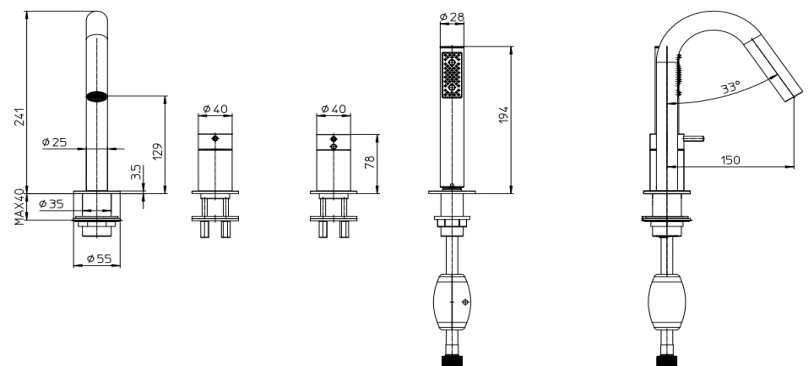

Descrizione - Description:

Batteria bordo vasca a 4 fori in inox con doccetta estraibile, flessibili e contrappeso

Stainless steel 4-holes deck-mounted bathtub mixer with hand shower, hoses and counterweight

Mezclador borde bañera 4 agujeros en acero inoxidable con mango ducha extraíble, flexibles y contrapeso

Комплект на борт ванны на 4 отверстия нержавеющей сталь, с выдвижным ручным душем, шлангами и противовесом

Immagine Prodotto - Product Image

Disegni - Drawings

Grafico di portata - Flow rate diagram

	RIEMP. VASCA	DOCCIA
0	0,0	0,0
0,5	4,6	3,6
1	7,0	6,0
1,5	9,0	7,8
2	10,9	9,4
2,5	12,4	10,8
3	13,6	12,0
3,5	14,8	13,0
4	15,9	13,9
4,5	16,9	14,9
5	17,8	15,7

Materiali - Materials

Rosoni e manopole: Acciaio Inox AISI 316L
Bocca vasca: Acciaio Inox AISI 316L
Doccia INB001: Acciaio Inox AISI 316 con diffusore in silicone, parti interne in acetalica
Flessibile: Maglia nylon nero con connessioni in ottone