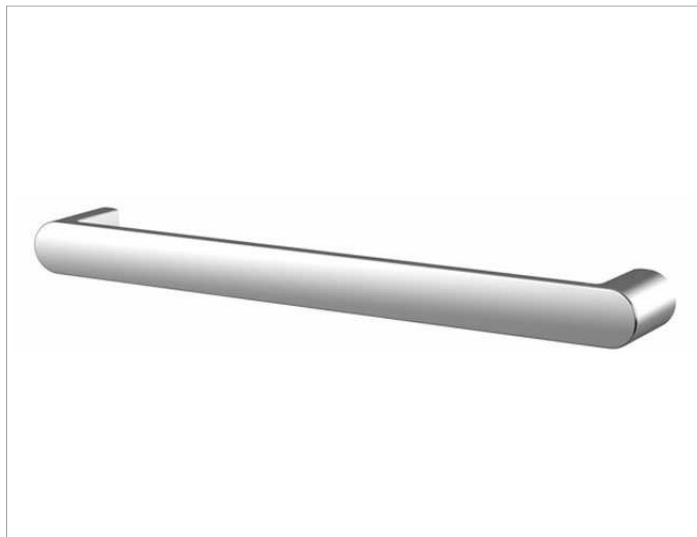

### ИЗДЕЛИЕ

### ОПИСАНИЕ ИЗДЕЛИЯ

для вертикального или горизонтального монтажа

### Габариты

428 mm

Axle measurement 15-3/4",

Total width of 16-7/8"

Projection 2-9/16"

incl. corrosion-free mounting material

The restoring of a tip-up seat is not possible!