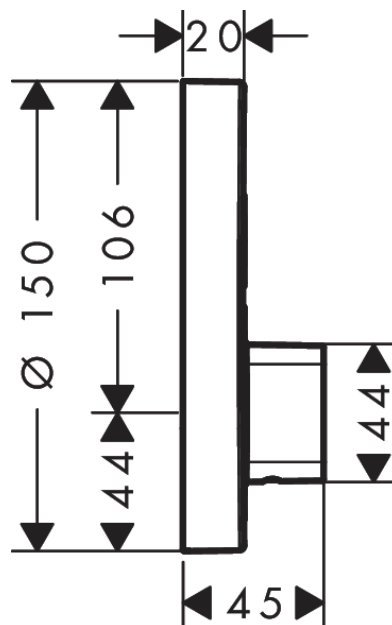

ShowerSelect S

Смеситель, скрытого монтажа, для 2 потребителей

Поверхности : хром   Артикульный номер: 15748000

Описание

Характеристики

- 2 потребителя
- возможно одновременное включение нескольких потребителей
- вид соединения: скрытая часть
- расход воды через верхний вывод: 20 л/мин
- расход воды через нижний вывод: 20 л/мин
- керамический картридж для регулировки температуры, клапан Select
- мин. рабочее давление: 1 бар
- макс. рабочее давление: 10 бар
- регулируемое ограничение температуры
- Термостат поставляется с кнопками ручной душ, Rain large

Технология

Продукт

Чертеж

График расхода воды