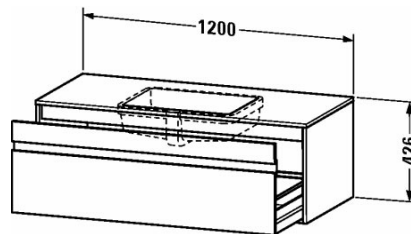

## Ketho Тумбочка подвесная для встраиваемого снизу умывальника f-bonded # KT6896

| < 1200 мм > |

Тумбочка подвесная для встраиваемого снизу умывальника f-bonded	Размеры	Вес	Номер заказа
1 выдвижное отделение, консольная столешница с одним вырезом, для 1 встраиваемого снизу умывальника в комплекте f-bonded, посередине, 426 мм			
<b>Цвета</b>			
M07 Бетонно-серый матовый декор M09 Светло-голубой матовый декор M14 Терра, декор M18 Белый матовый, декор M21 Орех темный декор M22 Белый глянцевый декор M31 Сосна серебристая, декор M43 Базальт матовый, декор M49 Графит матовый, декор M51 Сосна коричневая, декор M52 Европейский дуб, декор M53 Каштан темный, декор M75 Лен, декор M79 Орех натуральный, декор M91 Серо-коричневый декор			
<b>Вариант</b>			
	1200 x 550 мм		KT6896
<b>Справка</b>			
монтаж только в сочетании с малогабаритным сифоном (рекомендуется # 005076), У встраиваемых снизу умывальников f-bonded монтаж умывальника в тумбочку включен в цену, Необходимые данные для заказа:			
<b>Соответствующая продукция</b>			
Малогабаритный сифон , 1 1/4" мм	1 1/4" мм		005076
Умывальник встраиваемый особая шлифовка для мебели Dugavit, для встраивания снизу, с переливом, без площадки под смеситель, 490 x 365 мм	490 x 365 мм		030549
Умывальник встраиваемый особая шлифовка для мебели Dugavit, для встраивания снизу, с переливом, без площадки под смеситель, глазуровка снизу, Ø 400 мм	Ø 400 мм		046840
Умывальник встраиваемый Santosa особая шлифовка для мебели Dugavit, для встраивания снизу, с переливом, без площадки под смеситель, 510 x 375 мм	510 x 375 мм		046651
Умывальник встраиваемый особая шлифовка для мебели Dugavit, для встраивания снизу, включая крепление для встраивания в деревянную столешницу, с переливом, без площадки под смеситель, 370 x 370 мм	370 x 370 мм		037337