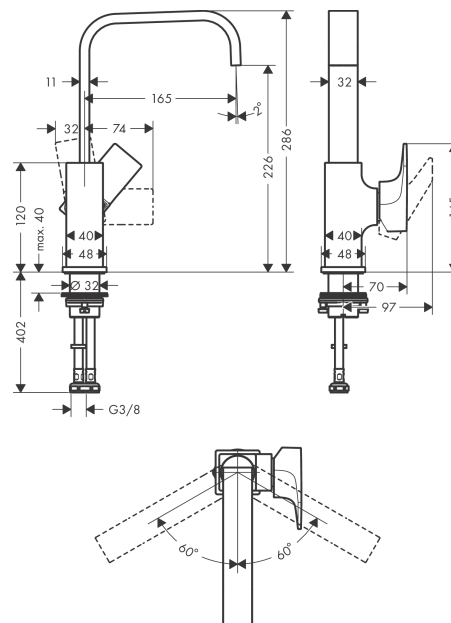

## Metropol

Смеситель для раковины 230, однорычажный, с рычаговой ручкой, со сливным клапаном Push-Open

Поверхности : матовый черный Артикульный номер: 32511670

#### Характеристики

- состоит из: однорычажный смеситель для раковины, слив/перелив
- ComfortZone 230
- выступ 165 мм
- угол поворота излива: 120°
- тип струи: обычная струя
- максимальный расход воды при 3 бар: 5 л/мин
- керамический узел смешивания
- регулируемое ограничение температуры
- подходит для проточных водонагревателей
- материал сливного набора: металл
- вид соединения: соединительные шланги G 3/8
- ручка расположена у основания корпуса (не подходит для раковины в форме таза)
- сливной клапан Push-Open G 1 1/4

### Чертеж

**Metropol**

Смеситель для раковины 230, однорычажный, с рычаговой рукояткой, со сливным клапаном Push-Open

Поверхности : **матовый черный**    Артикульный номер: **32511670**

**График расхода воды**