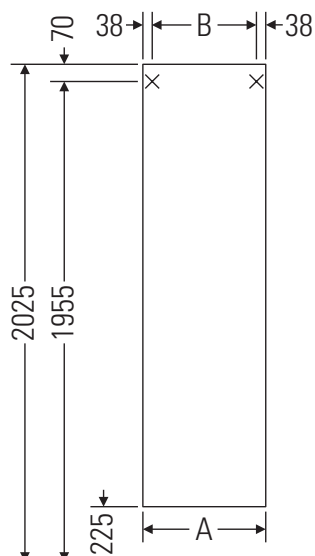

Ketho

KT 1265 L/R

Инструкция по монтажу

A	B
mm	mm
500	424

Указания по применению

Серия мебели для ванной комнаты соответствует действующим нормам и директивам на момент поставки и сконструирована для использования в ванных комнатах. Непосредственное орошение водой, например, во время мытья под душем следует избегать.