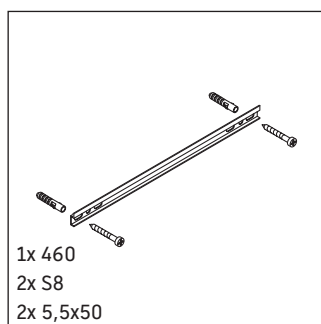

Ketho

KT 1265 L/R

Инструкция по монтажу

A	B
mm	mm
500	424

Указания по применению

Серия мебели для ванной комнаты соответствует действующим нормам и директивам на момент поставки и сконструирована для использования в ванных комнатах. Непосредственное орошение водой, например, во время мытья под душем следует избегать.