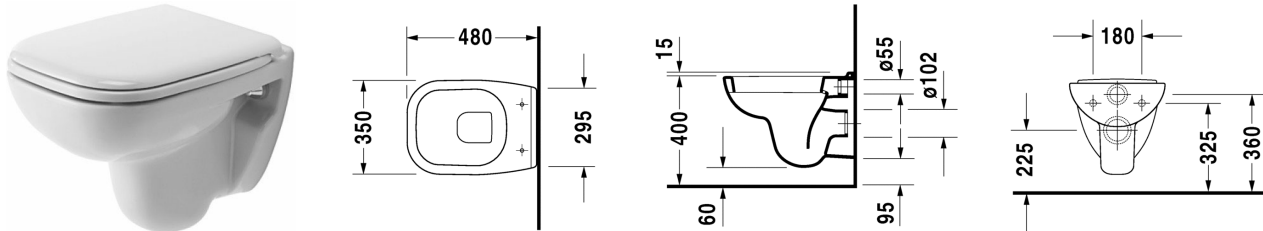

D-Code Унитаз подвесной компакт # 221109..002 / 221109..002

| < 350 мм > |

Унитаз подвесной компакт	Размеры	Вес	Номер заказа
с вертикальным смывом			
Цвета			
00 Белый Alpin 20 HygieneGlaze (антибактериальная керамическая глазурь с практически неограниченной эффективностью)			
Вариант			
♣ 6,0 л	350 x 480 мм	13,800 кг	221109..002
♣ 6,0 л	350 x 480 мм	13,800 кг	221109..002
Принадлежности			
Крепление для подвесного биде и подвесного унитаза	Ø 12 x 180 мм	0,200 кг	006500
Соответствующая продукция			
Сиденье для унитаза петли: пластик, с автоматическим закрыванием,			006739
Сиденье для унитаза петли: нерж. сталь, без автоматического опускания,			006731

All drawings contain the necessary measurements which are subject to standard tolerances. They are stated in mm and are non-binding. Exact measurements, in particular for customised installation scenarios, can only be taken from the finished piece.