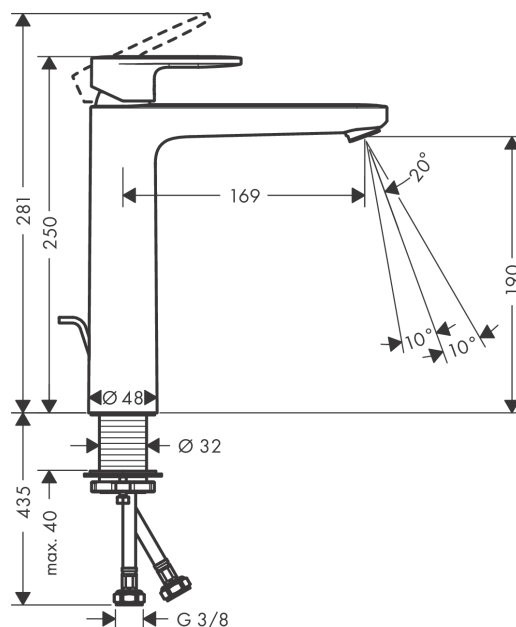

Vernis Blend

Смеситель для раковины, однорычажный, 190 со сливным гарнитуром

Поверхности : **матовый черный** Артикульный номер: **71552670**

Описание

Характеристики

- состоит из: однорычажный смеситель для раковины, слив/перелив
- ComfortZone 190
- выступ 169 мм
- тип струи: обычная струя
- регулируемый формирователь струи
- максимальный расход воды при 3 бар: 5 л/мин
- керамический узел смешивания
- регулируемое ограничение температуры
- подходит для проточных водонагревателей
- донный клапан, 1 1/4"
- материал сливного набора: синтетический
- вид соединения: соединительные шланги G 3/8

Технология

Продукт

Чертеж

График расхода воды