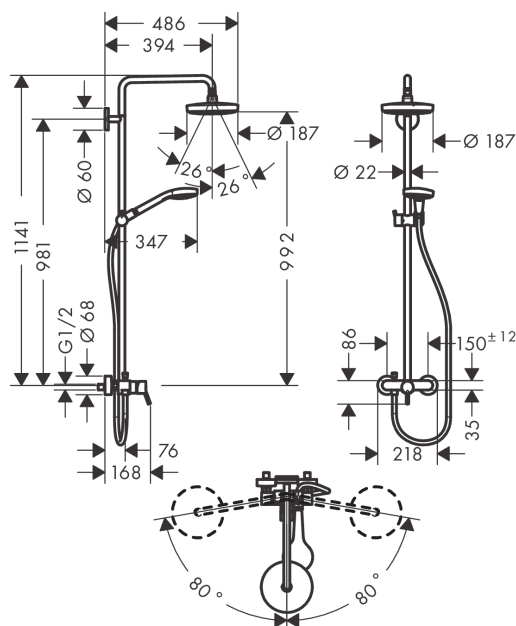

Croma Select S

Showerpipe 180 2jet с однорычажным смесителем

Поверхности : **белый / хром** Артикульный номер: **27255400**

Описание

Характеристики

- состоит из: верхний душ, ручной душ, однорычажный смеситель для душа, шланг для душа, держатель для душа
- верхний душ Croma Select S 180 2jet
- размер душевого диска: 180 мм
- шарнирное соединение: регулируемый угол верхнего душа
- тип струи: Rain, IntenseRain
- пользовательское управление посредством кнопки Select
- регулируемое по высоте крепление ручного душа
- длина держателя для душа: 400 мм
- поворотный держатель для душа
- расход воды для струи IntenseRain (при 3 бар): 16 л / мин
- расход воды для струи Rain (при 3 бар): 16 л / мин
- рабочее давление: мин. 1,5 бар/макс. 10 бар
- вид монтажа: внешний монтаж
- соединительная резьба G 1/2
- межосевое подключение 150 мм ± 12 мм
- керамический узел смешивания
- регулируемое ограничение температуры

Технология

Продукт

Чертеж

Croma Select S

Showerpipe 180 2jet с однорычажным смесителем

Поверхности : белый / хром Артикульный номер: 27255400

График расхода воды