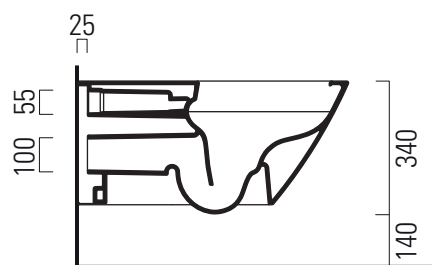

# Community

wc. sospeso 70x36

Wc  
70x36 cm  
29,8 kg

WC SOSPESO 70 swirlflush

WALL-HUNG WC 70 swirlflush

| Colori - Colours                                   | Codici - Codes | Scarico - Flush |
|--|----------------|-----------------|
| <input type="radio"/> Bianco lucido - White glossy | 7615 11        | parete - wall   |