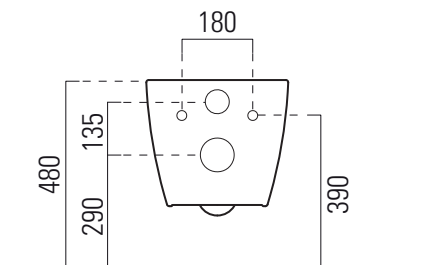

# Community

wc. sospeso 70x36

Wc  
70x36 cm  
29,8 kg

WC SOSPESO 70 swirlflush

WALL-HUNG WC 70 swirlflush

| Colori - Colours                                   | Codici - Codes | Scarico - Flush |
|--|----------------|-----------------|
| <input type="radio"/> Bianco lucido - White glossy | 7615 11        | parete - wall   |