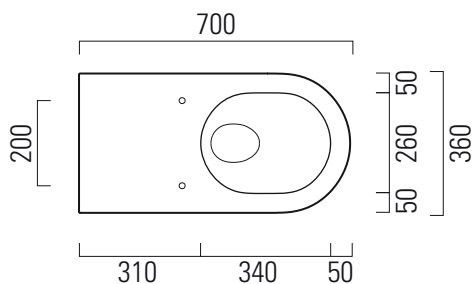

# Community

wc. sospeso 70x36

Wc  
70x36 cm  
29,8 kg

WC SOSPESO 70 swirlflush

WALL-HUNG WC 70 swirlflush

| Colori - Colours                                   | Codici - Codes | Scarico - Flush |
|--|----------------|-----------------|
| <input type="radio"/> Bianco lucido - White glossy | 7615 11        | parete - wall   |