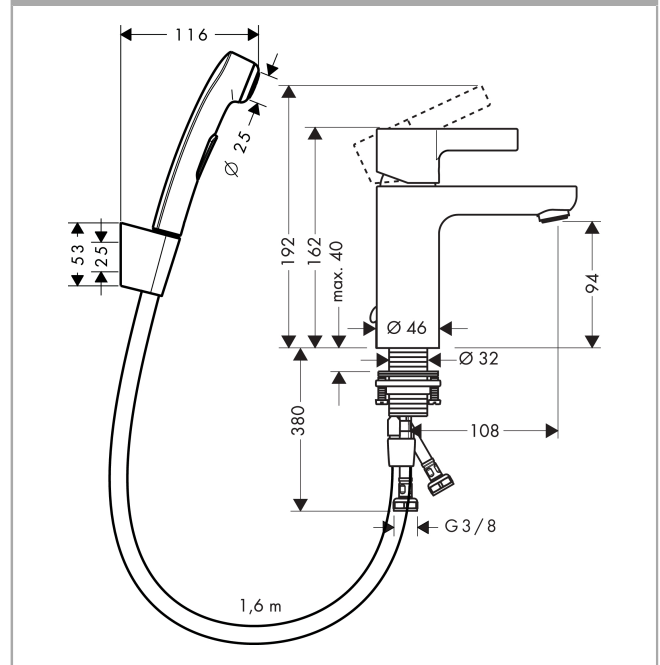

Metris S

Набор для биде

Поверхности : **хром**   Артикульный номер: **31160000**

Описание

Характеристики

- состоит из: однорычажный смеситель для раковины, ручной душ бидетте, держатель для душа, шланг для душа
- ComfortZone 90
- расход воды при 3 барах: 5 л/мин
- керамический узел смешивания
- регулируемое ограничение температуры
- подходит для проточных водонагревателей
- вид соединения: соединительные шланги G 3/8

Технология

Продукт

Чертеж

График расхода воды