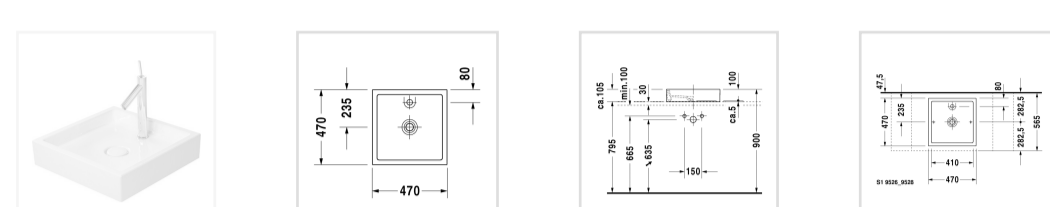

← Starck 1

Starck 1 Раковина

Starck 1 Раковина

Аксессуары

Соответствующая про...

Узнать еще

- ↓ Инструкция по уходу
- ↓ Монтажная инструкция
- ↓ [Руководство по эксплуатации](#)
- → CAD и данные по планированию

Номер артикула 038747

шлифованный вариант, без перелива, без площадки под смеситель, вкл. крепление, а также выпуск с керамической крышкой, 470 мм

Design by Philippe Starck

Размеры

470 мм

Варианты

- 1 готовое отверстие под смеситель 0387470027

Также доступно с WonderGliss

Керамика, покрытая WonderGliss, будет оставаться гладкой, привлекательной и чистой в течение долгого времени

Цвета

Отправить запрос в магазин →

Запчасти

Сифон
#005036