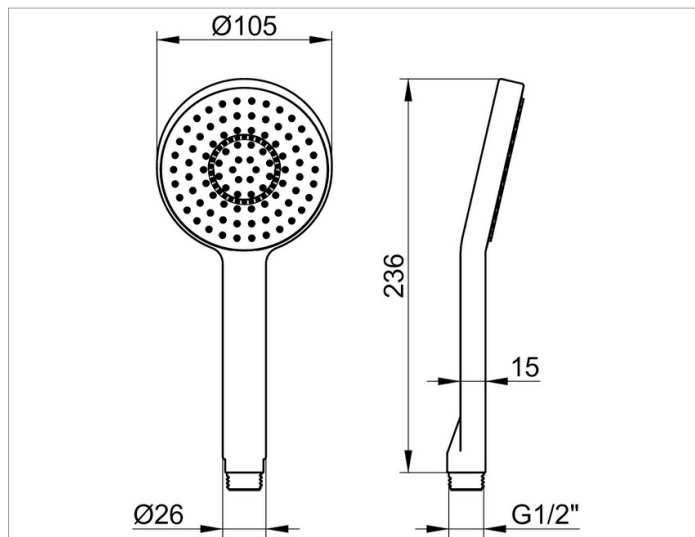

Edition 11

51180010300 Душевая лейка

**ИЗДЕЛИЕ**

**ЧЕРТЕЖ**

**ОПИСАНИЕ ИЗДЕЛИЯ**

с противоизвестковой системой  
нормальная струя  
подходит также для проточных нагревателей  
поток воды ограничен 12 л/мин.

**поверхность**

хром

**спецификации**

KEUCO EDITION 11 hand shower 51180010300  
High gloss chrome hand shower in clear-cut design and geometric shapes,  
with Normal spray, with anti-lime system  
also suitable for water heater  
Flow rate 12 l / min