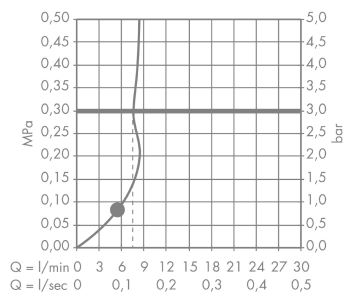

Срома 100

Ручной душ Mono EcoSmart 9 л/мин

Поверхности : **хром** Артикульный номер: **28583000**

Описание

Характеристики

- размер душевого диска: 100 мм
- тип струи: Rain
- максимальный расход воды при 3 бар: 9 л/мин
- с внутренней подачей воды
- промывающийся грязеулавливающий фильтр
- соединительная резьба G 1/2
- подходит для проточных водонагревателей

Технология

Продукт

Чертеж

График расхода воды

Расход измерен практически с помощью соответствующей арматуры (термостат/смеситель/скрытый клапан).