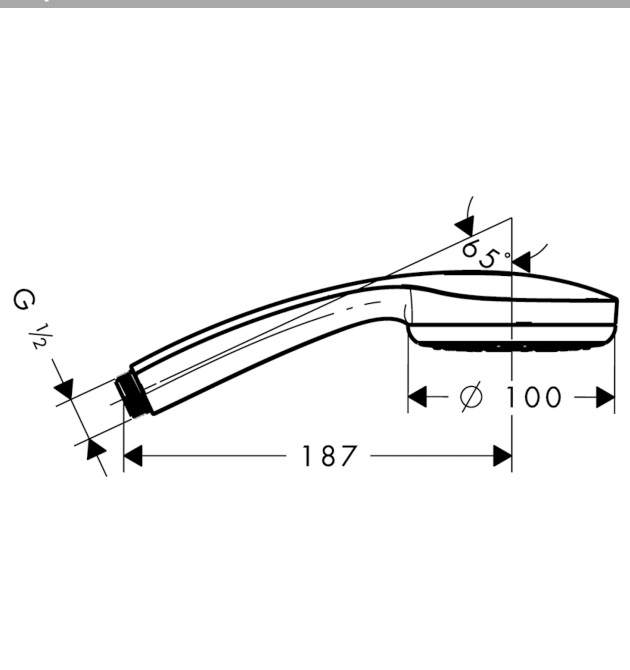

Срома 100

Ручной душ Mono EcoSmart 9 л/мин

Поверхности : **хром** Артикульный номер: **28583000**

Описание

Характеристики

- размер душевого диска: 100 мм
- тип струи: Rain
- максимальный расход воды при 3 бар: 9 л/мин
- с внутренней подачей воды
- промывающийся грязеулавливающий фильтр
- соединительная резьба G 1/2
- подходит для проточных водонагревателей

Технология

Продукт

Чертеж

График расхода воды

Расход измерен практически с помощью соответствующей арматуры (термостат/смеситель/скрытый клапан).