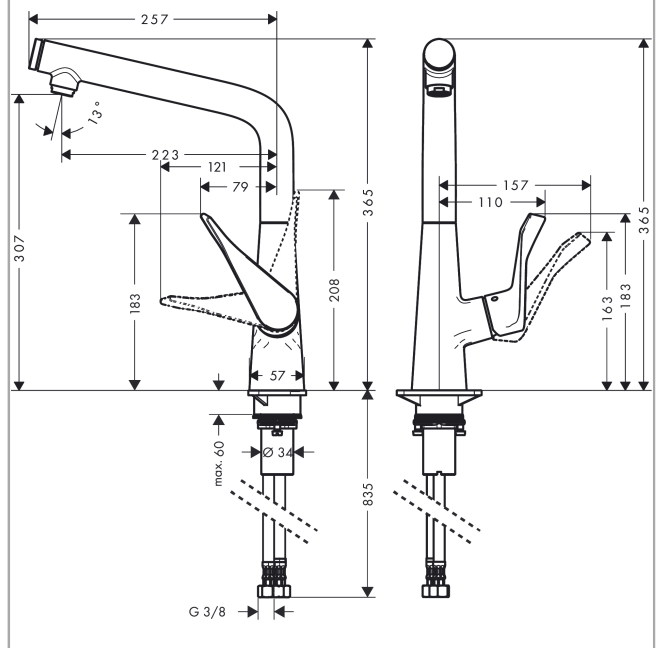

Metris Select M71

Кухонный смеситель однорычажный, 320, Eco, 1jet

Поверхность: **хром**   Артикульный номер: **14785000**

Описание

Характеристики

- ComfortZone 320
- L-образный излив
- диапазон поворота регулировка на 3 уровня, на 110°, 150° или 360°
- ламинарная струя
- кнопка Select для комфортного включения/выключения воды
- максимальный объем расхода воды при 3 барах: 5,7 л/мин
- керамический узел смешивания
- соединения G 3/8
- регулируемое ограничение температуры
- встроенный клапан обратного тока воды
- подходит для проточных водонагревателей

Технология

Продукт

Чертеж