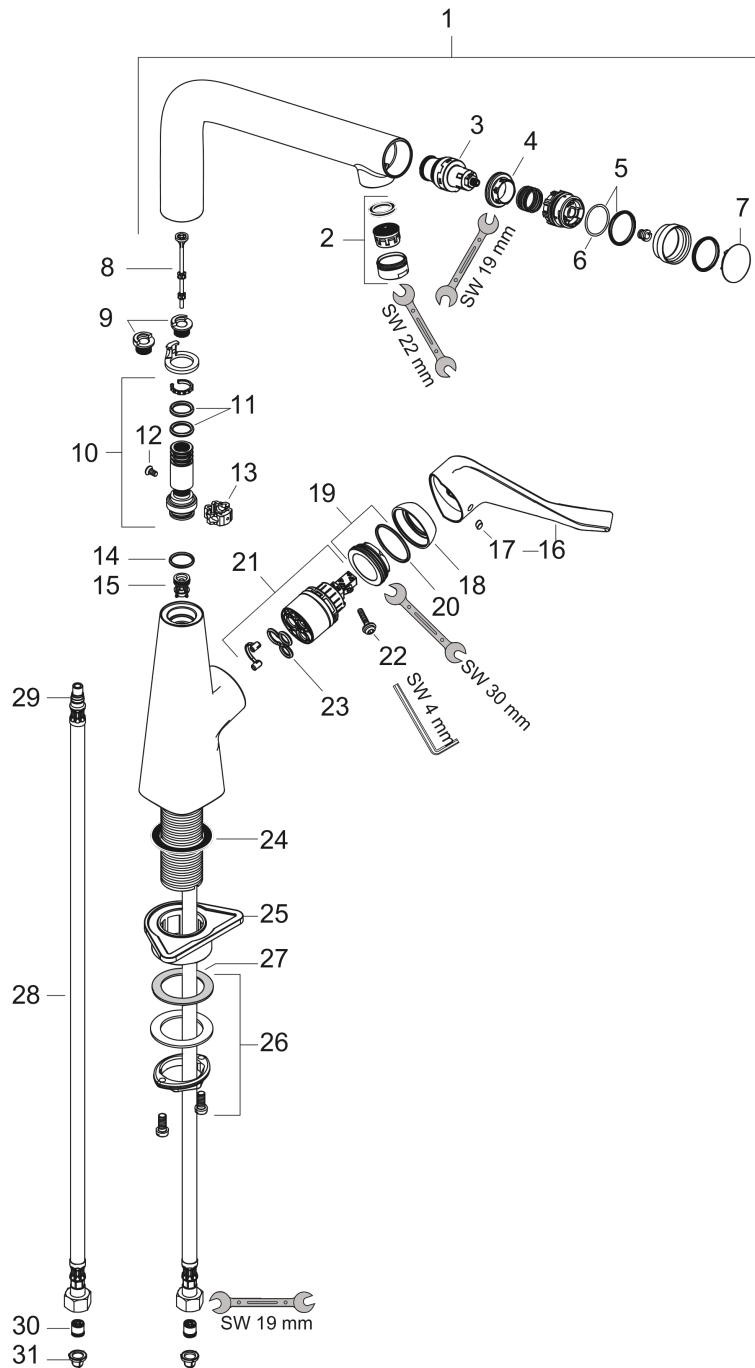

Технология**Продукт****Чертеж**

Metris Select M71

Кухонный смеситель однорычажный, 320, Eco, 1jet

Поверхность: **хром** Артикульный номер: **14785000**

График расхода воды

Metris Select M71

Кухонный смеситель однорычажный, 320, Eco, 1jet

Поверхность: **хром** Артикульный номер: **14785000**

Покомпонентное изображение

Год выпуска: >10/19

Metris Select M71**Кухонный смеситель однорычажный, 320, Eco, 1jet**Поверхность: **хром** Артикульный номер: **14785000****Перечень запасных частей**

Год выпуска: >10/19

Позиция	Описание	Артикульный номер	PC	PU
1	spout cpl.	92288000	-	1
2	aerator laminar M24x1 (5 l/min)	95987000	-	1
3	shut off unit	98462000	-	1
4	nut	98368000	-	1
5	sealing set	93115000	-	1
6	O-ring 23x1,5	92287000	-	1
7	cover	92289000	-	1
8	tappet	92505000	-	1
9	set of locating rings (110° / 150°)	98486000	-	1
10	sealing set	92646000	-	1
11	O-Ring 14x2,5	98189000	-	1
12	screw	97662000	-	1
13	axialring	97558000	-	1
14	O-ring 11x3	92481000	-	1
15	non return valve	95699000	-	1
16	handle	98455000	-	1
17	screw cover	96338000	-	1
18	flange	95498000	-	1
19	nut	97209000	-	1
20	O-Ring 32x2	98193000	-	1
21	cartridge, assy	95646001	-	1
22	locking screw for handle	95140000	-	1
23	seal	95008000	-	1
24	seal	92582000	-	1
25	support	97523000	-	1
26	fixing set (Ø 34)	95049000	-	1
27	lever collar	97548000	-	1
28	connection hose 900 mm M8x0,75 G3/8	95372000	-	1
29	O-ring 7x1,5	98422000	-	1
30	non return valve DW 10	96456000	-	1
31	filter packing	95291000	-	1
a	Grease	90920000	-	1