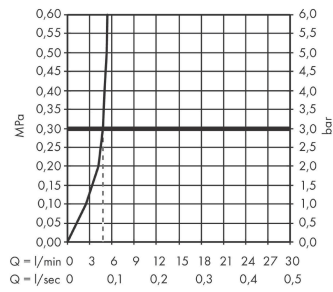

Технология**Продукт****Чертеж**

Metris Select M71

Кухонный смеситель однорычажный, 320, Eco, 1jet

Поверхность: **хром** Артикульный номер: **14785000**

График расхода воды

Metris Select M71

Кухонный смеситель однорычажный, 320, Eco, 1jet