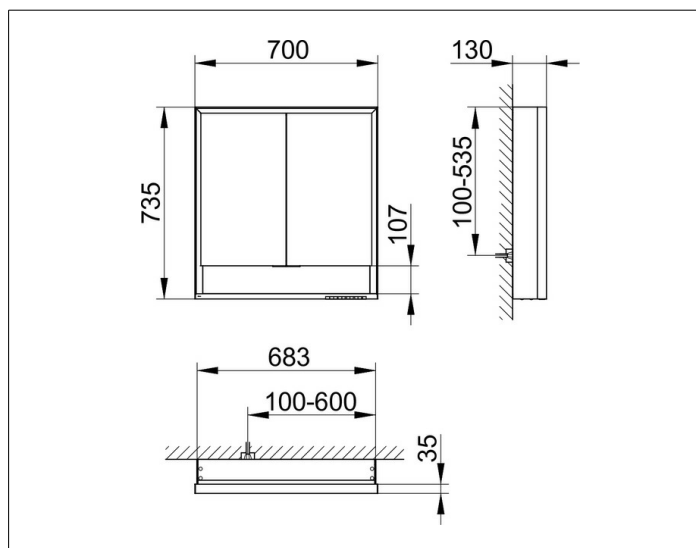

**Royal Lumos**

14327171301 Зеркальный шкаф

**ИЗДЕЛИЕ****ЧЕРТЕЖ****ОПИСАНИЕ ИЗДЕЛИЯ**

для монтажа на стене  
 бесступенчатая настройка тона подсветки от 2700 Кельвин (теплая белая) до 6500 Кельвин (дневной свет),  
 2 поворотные дверцы с двусторонним озеракаливанием стекла, корпус из анодированного серебристого алюминия,  
 боковины корпуса из белого лакированного стекла,  
 задняя стенка зеркальная

**ПОВЕРХНОСТЬ**

серебристый анодированный

**ГАБАРИТЫ**

700 x 735 x 130 mm