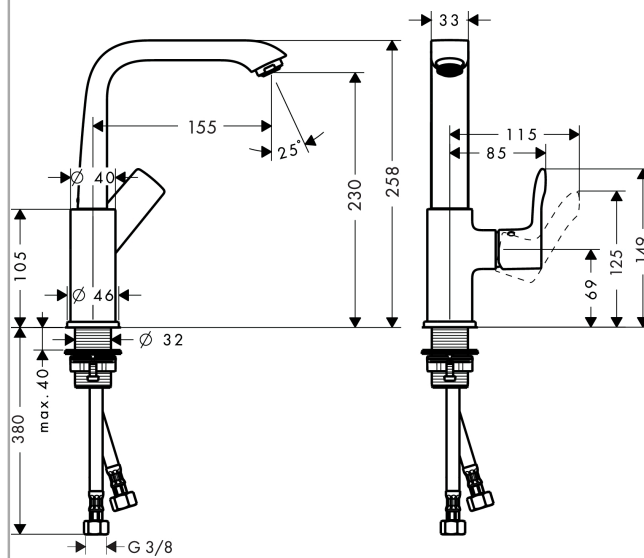

Metris

Смеситель для раковины 230, однорычажный, со сливным клапаном Push-Open

Поверхности : **хром** Артикульный номер: **31187000**

Описание

Характеристики

- состоит из: однорычажный смеситель для раковины, слив/перелив
- ComfortZone 230
- выступ 155 мм
- угол поворота излива: 120°
- обычная струя
- расход воды при 3 барах: 5 л/мин
- керамический узел смешивания
- регулируемое ограничение температуры
- подходит для проточных водонагревателей
- сливной клапан Push-Open G 1 ¼
- материал сливного набора: металл
- вид соединения: соединительные шланги G 3/8
- рукоятка расположена у основания корпуса (не подходит для раковины в форме таза)

Технология

Продукт

Чертеж

Metris

Смеситель для раковины 230, однорычажный, со сливным клапаном Push-Open

Поверхности : хром Артикульный номер: 31187000

График расхода воды